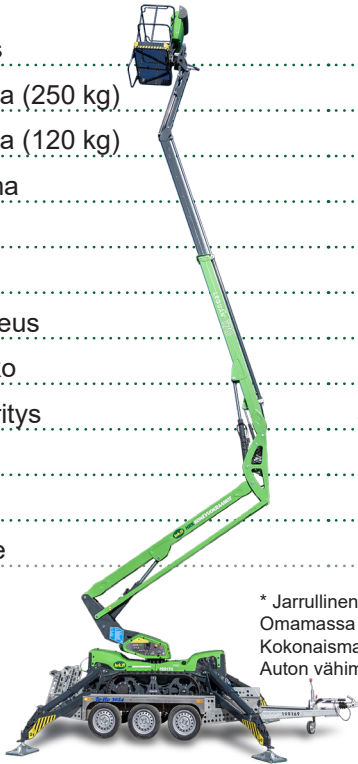

LEGUAN 170

Ajettava nivelteleskoopinostin

Lavakorkeus	14,7 m
Sivu-ulottuma (250 kg)	8,0 m
Sivu-ulottuma (120 kg)	8,9 m
Maks. kuorma	250 kg / 2 hlöä
Pituus	5,35 m
Leveys	1,33 m
Kuljetuskorkeus	2,15 m
Työkorin koko	1,33 x 0,75 m
Puomin pyöritys	360° yksi kierros
Tuentamitat	4,08 x 4,08 m
Paino	2530 kg
Voimanlähde	sähkö / bensa

* Jarrullinen Te-Ho 3024 traileri
Omamassa
Kokonaismassa
Auton vähimmäisvetokyky

635 kg
3650 kg
3500 kg

Varmista mittatiedot ja haluttu kapasiteetti myyjältä laitetta vuokratessasi.