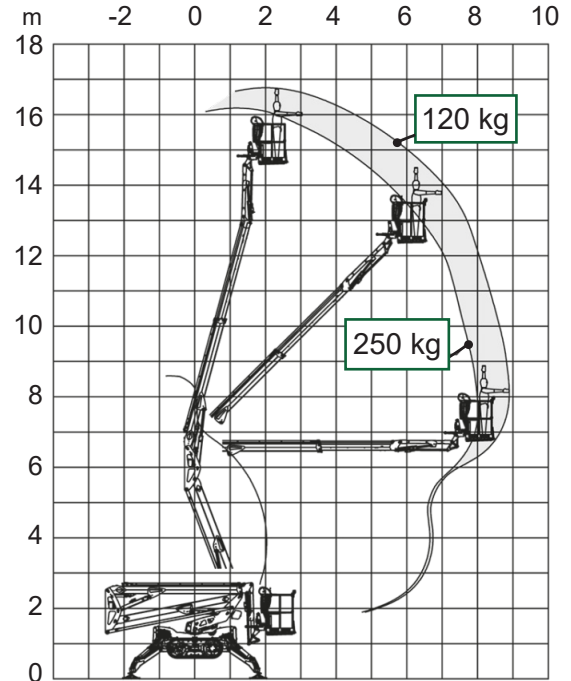

LEGUAN 170

Ajettava nivelteleskoopinostin

Lavakorkeus	14,7 m
Sivu-ulottuma (250 kg)	8,0 m
Sivu-ulottuma (120 kg)	8,9 m
Maks. kuorma	250 kg / 2 hlöä
Pituus	5,35 m
Leveys	1,33 m
Kuljetuskorkeus	2,15 m
Työkorin koko	1,33 x 0,75 m
Puomin pyöritys	360° yksi kierros
Tuentamitat	4,08 x 4,08 m
Paino	2530 kg
Voimanlähde	sähkö / bensa

* Jarrullinen Te-Ho 3024 traileri
Omamassa
Kokonaismassa
Auton vähimmäisvetokyky

635 kg
3650 kg
3500 kg

Varmista mittatiedot ja haluttu kapasiteetti myyjältä laitetta vuokratessasi.