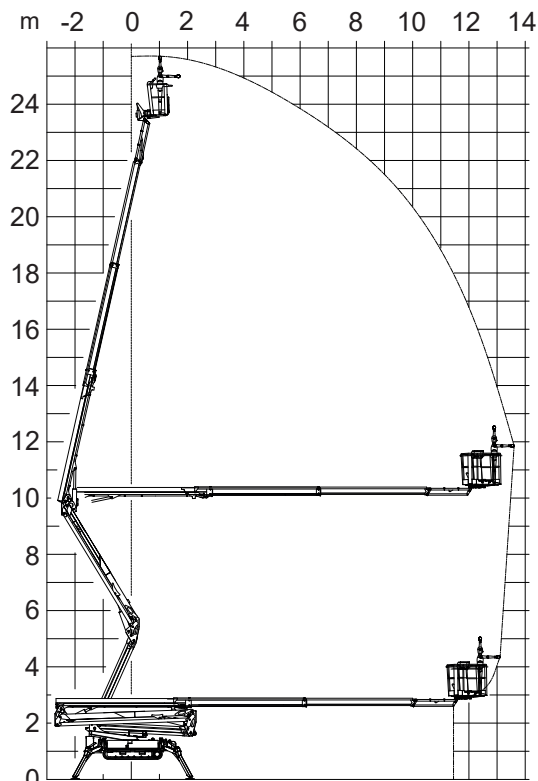

JLG X26J PLUS

Nivelteleskooppinostin

Lavakorkeus	23,60 m
Sivu-ulottuma	13,5 m
Maks. kuorma	230 kg
Pituus	6,35 m
Leveys	1,49 m
Kuljetuskorkeus	1,99 m
Työkorin koko	0,69 x 1,34 m
Puomin pyörittys	+/- 360° (ei jatkuva)
Paino	4365 kg
Voimanlähde	Kubota D902, diesel / 230 V
Teho	16,1 kW

Varmista mittatiedot ja haluttu kapasiteetti myyjältä laitetta vuokratessasi.