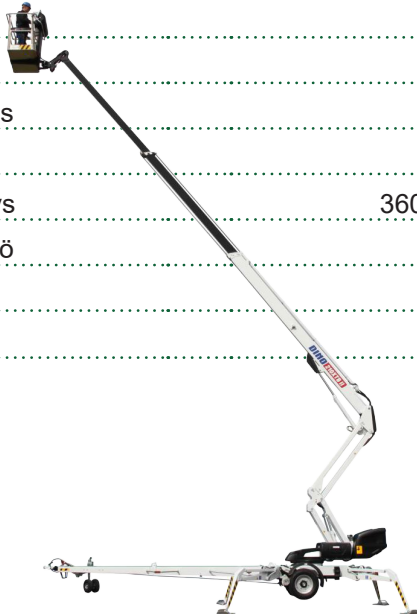

DINO 210XTB II

Hinattava nivelteleskooppinostin

Lavakorkeus	19,00 m
Sivu-ulottuma	11,70 m
Maks. kuorma	215 kg
Kuljetuspituus	7,92 m
Kuljetusleveys	1,95 m
Kuljetuskorkeus	2,33 m
Tuentaleveys	4,30 m
Puomin pyöritys	360° jatkuva
Työkorin kääntö	90°
Paino	2610 kg
Voimanlähde	Akku