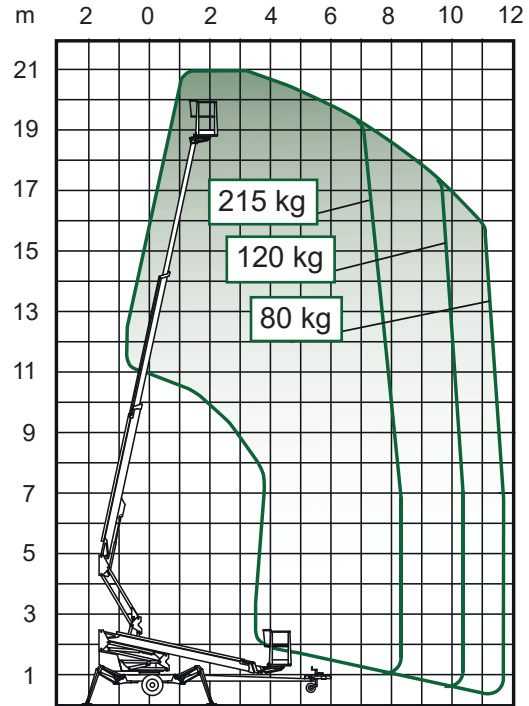

DINO 210XTB II

Hinattava nivelteleskooppinostin

Lavakorkeus	19,00 m
Sivu-ulottuma	11,70 m
Maks. kuorma	215 kg
Kuljetuspituus	7,92 m
Kuljetusleveys	1,95 m
Kuljetuskorkeus	2,33 m
Tuentaleveys	4,30 m
Puomin pyöritys	360° jatkuva
Työkorin kääntö	90°
Paino	2610 kg
Voimanlähde	Akku

Varmista mittatiedot ja haluttu kapasiteetti myyjältä laitetta vuokratessasi.