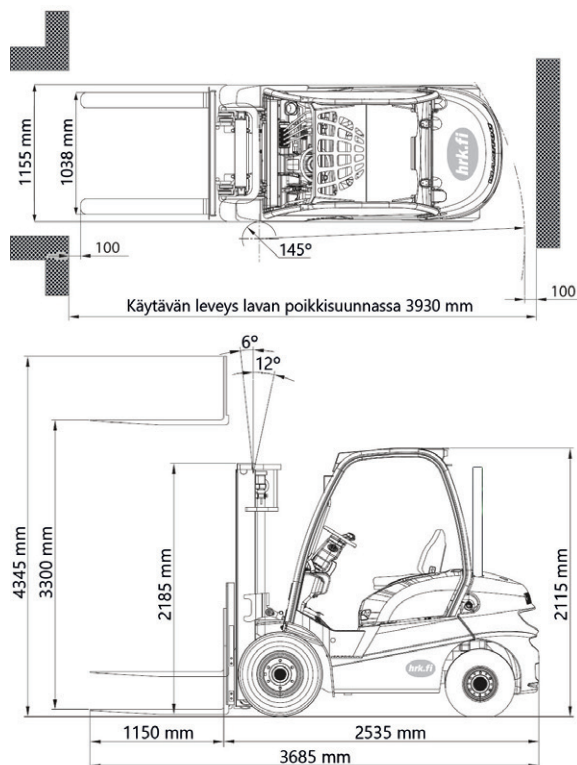

## Diesel trukki

Pituus	2,75 + 1,15 m
Leveys	1,17 m
Korkeus	2,2 m
Paino	4290 kg
Kapasiteetti	2500 kg / 4,7 m
Teho	35 kW / 47 hp
Voimanlähte	diesel

Varmista mittatiedot ja haluttu kapasiteetti myyjältä laitetta vuokratessasi.

## Diesel trukki

Pituus	4,1 m
Leveys	1,20 m
Korkeus	2,25 m
Paino	5120 kg
Kapasiteetti	3500 kg / 4,5 m
Teho	35 kW / 47 hp
Voimanlähte	diesel

Varmista mittatiedot ja haluttu kapasiteetti myyjältä laitetta vuokratessasi.

## Akku trukki

Pituus	3,05 m
Leveys	1,05 m
Korkeus	2,18 m
Paino	3200 kg
Suurin nostokyky	1600 kg / 5,0 m
Teho	2*5,0 kW + 12 kW
Ajonopeus	16 km/h
Käyttövoima	48 V
Kapasiteetti	500 Ah
Voimanlähde	akku

Varmista mittatiedot ja haluttu kapasiteetti myyjältä laitetta vuokratessasi.