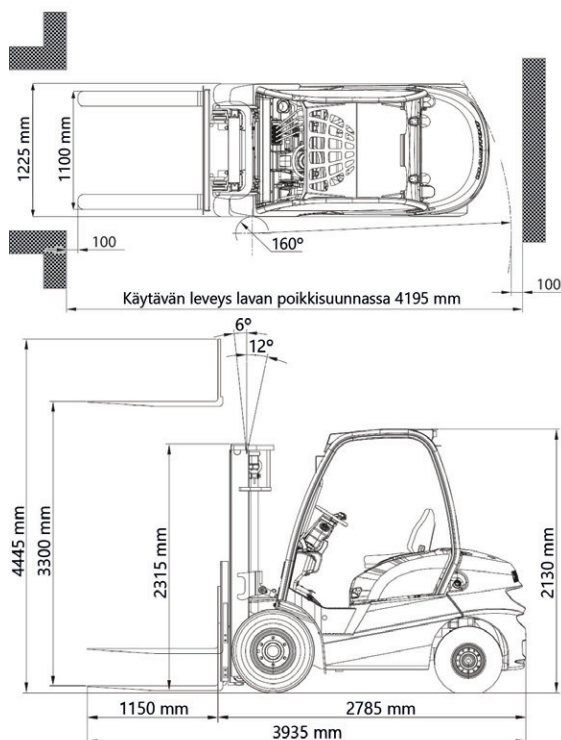

## Diesel trukki

Pituus	2,75 + 1,15 m
Leveys	1,17 m
Korkeus	2,2 m
Paino	4290 kg
Kapasiteetti	2500 kg / 4,7 m
Teho	35 kW / 47 hp
Voimanlähte	diesel

Varmista mittatiedot ja haluttu kapasiteetti myyjältä laitetta vuokratessasi.

## Diesel trukki

Pituus	4,1 m
Leveys	1,20 m
Korkeus	2,25 m
Paino	5120 kg
Kapasiteetti	3500 kg / 4,5 m
Teho	35 kW / 47 hp
Voimanlähte	diesel

Varmista mittatiedot ja haluttu kapasiteetti myyjältä laitetta vuokratessasi.

## Akku trukki

Pituus	3,05 m
Leveys	1,05 m
Korkeus	2,18 m
Paino	3200 kg
Suurin nostokyky	1600 kg / 5,0 m
Teho	2*5,0 kW + 12 kW
Ajonopeus	16 km/h
Käyttövoima	48 V
Kapasiteetti	500 Ah
Voimanlähde	akku

Varmista mittatiedot ja haluttu kapasiteetti myyjältä laitetta vuokratessasi.