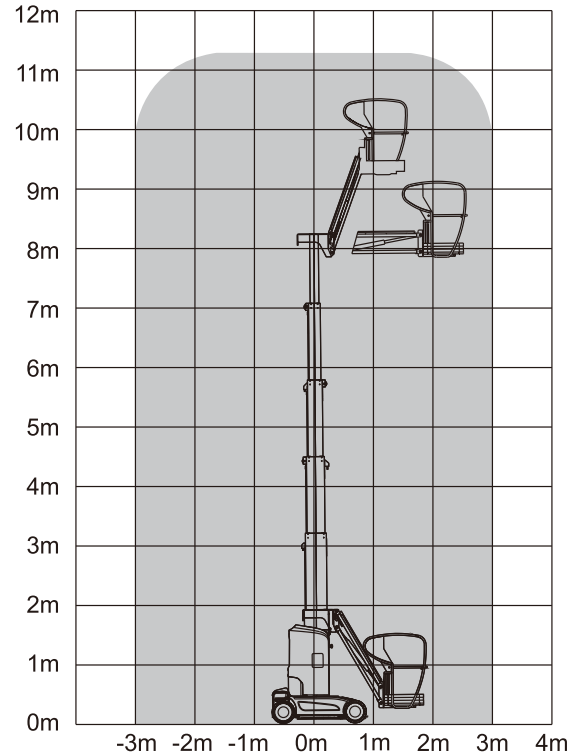

DINGLI AMWP 11.5

Teleskooppinostin

Lavakorkeus	9,20 m
Sivu-ulottuma	3,00 m
Maks. kuorma	200 kg
Pituus	2,62 m
Leveys	1,00 m
Kuljetuskorkeus	1,99 m
Työkorin koko	0,93 x 0,69 m
Puomin pyöritys	345°
Paino	2970 kg
Voimanlähde	akku, 24V/200 Ah

Varmista mittatiedot ja haluttu kapasiteetti myyjältä laitetta vuokratessasi.