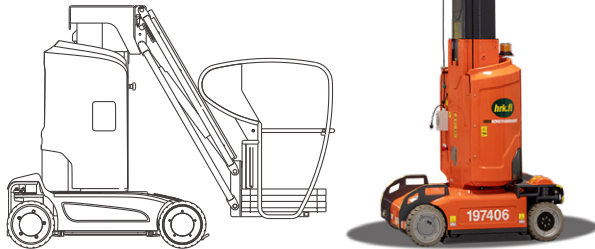

DINGLI AMWP 11.5

Teleskooppinostin

Lavakorkeus	9,20 m
Sivu-ulottuma	3,00 m
Maks. kuorma	200 kg
Pituus	2,62 m
Leveys	1,00 m
Kuljetuskorkeus	1,99 m
Työkorin koko	0,93 x 0,69 m
Puomin pyöritys	345°
Paino	2970 kg
Voimanlähde	akku, 24V/200 Ah