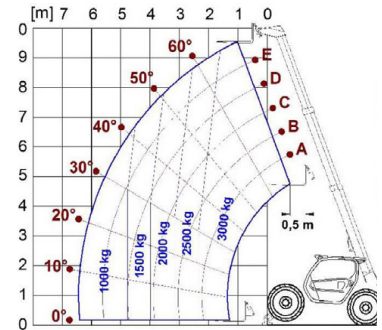

MERLO P 30.10

Kurottaja

Pituus	4,6 m
Leveys	2,1 m
Korkeus	2,12 m
Paino	7100 kg
Kapasiteetti	3000 kg / 9,6 m
Teho	55,4 kW / 75 hp
Voimanlähde	Deutz TD 2.9 diesel

*Ulottuma ilman tukijalkoja

*Ulottuma tukijalat maassa