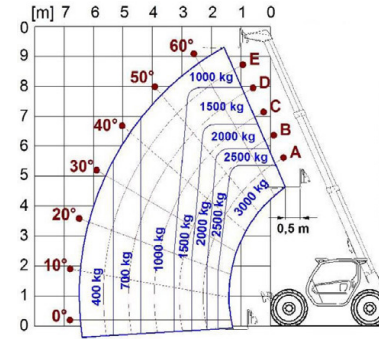

MERLO P 30.10

Kurottaja

Pituus	4,6 m
Leveys	2,1 m
Korkeus	2,12 m
Paino	7100 kg
Kapasiteetti	3000 kg / 9,6 m
Teho	55,4 kW / 75 hp
Voimanlähde	Deutz TD 2.9 diesel

*Ulottuma ilman tukijalkoja

*Ulottuma tukijalat maassa

Varmista mittatiedot ja haluttu kapasiteetti myyjältä laitetta vuokratessasi.