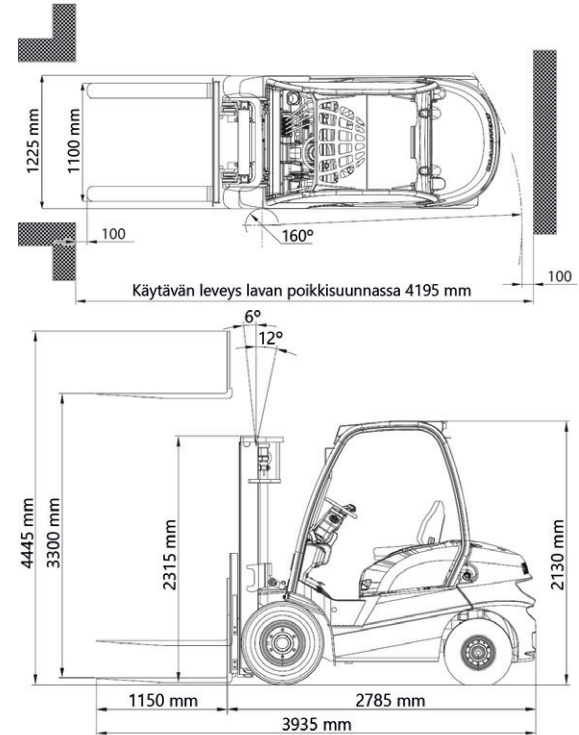

MANITOU ML 35D

Diesel trukki

Pituus	4,1 m
Leveys	1,20 m
Korkeus	2,25 m
Paino	5120 kg
Kapasiteetti	3500 kg / 4,5 m
Teho	35 kW / 47 hp
Voimanlähde	diesel

Varmista mittatiedot ja haluttu kapasiteetti myyjältä laitetta vuokratessasi.