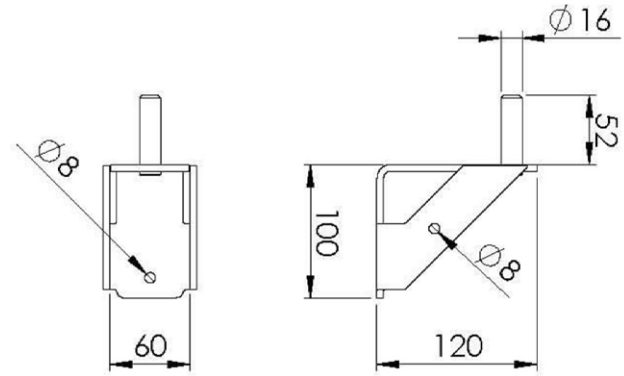

# HISSIKUILUNKONSOLI

tuotekoodi Vepe: **430060**

Yhden konsolin kantavuus	800 kg
Paino	0,9 kg

Hissikulukaidekonsoli