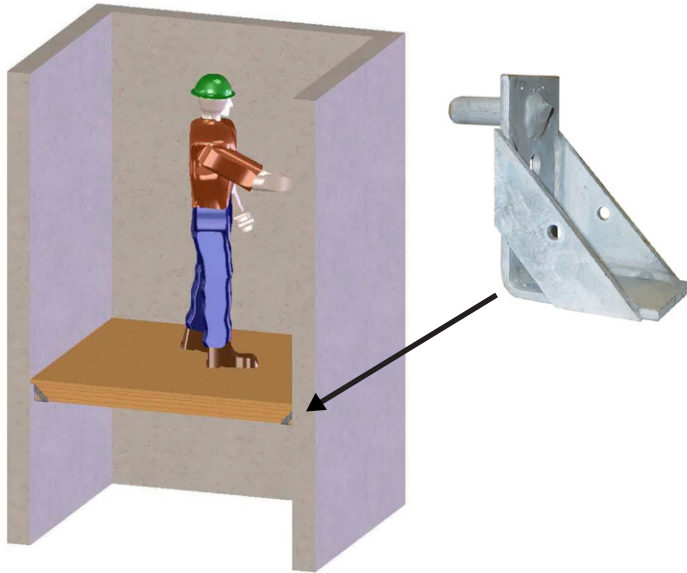

# HISSIKUILUNKONSOLI

tuotekoodi Vepe: **430060**

Yhden konsolin kantavuus	800 kg
Paino	0,9 kg

Hissikulukaidekonsoli