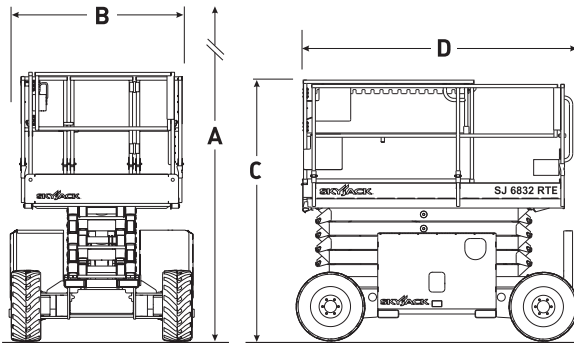

SKYJACK SJ 6832 RTE

hrk.fi HRK KONEVUOKRAAMOT

Saksinostin

Lavakorkeus (A)	9,75 m
Maks. kuorma	454 kg
Kuljetuspituus (D)	2,72 m
Kuljetuskorkeus (C)	2,51 m
Leveys (B)	1,76 m
Työkorin koko (kori pidennettynä)	1,42 x 2,44 m (4,11 m)
Paino	3577 kg
Voimanlähde	hybridi