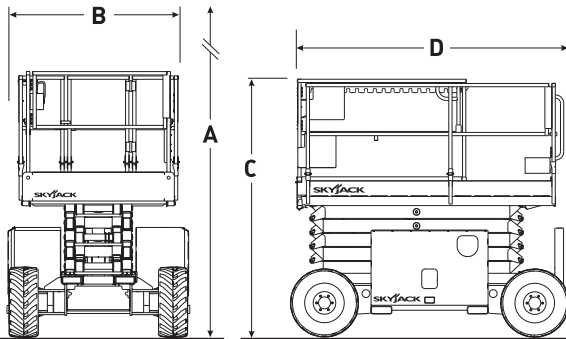

SKYJACK SJ 6832 RT

Saksinostin

Lavakorkeus (A)	9,7 m
Maks. kuorma	454 kg
Kuljetuspituus (D)	3,35 m
Kuljetuskorkeus (C)	2,47 m
Leveys (B)	1,75 m
Työkorin koko (ulkomitat)	1,42 x 2,44 m
Paino	3655 kg
Voimanlähde	diesel