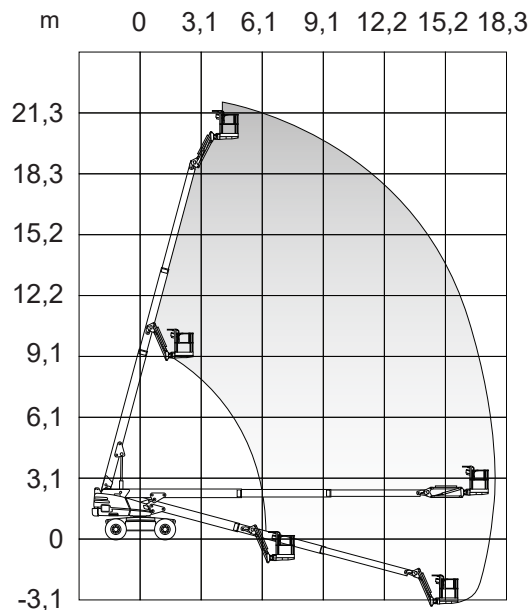

## Ajettava nivelteleskooppinostin

Lavakorkeus	20,1 m
Sivu-ulottuma	17,37 m
Maks. kuorma	227 kg
Pituus	10,34 m
Leveys	2,44 m
Kuljetuskorkeus	2,57 m
Työkorin koko	0,91 x 2,44 m
Puomin pyöritys	360° jatkuva
Jib pystysuunta	+65°/-60°
Paino	12110 kg
Voimanlähde	diesel