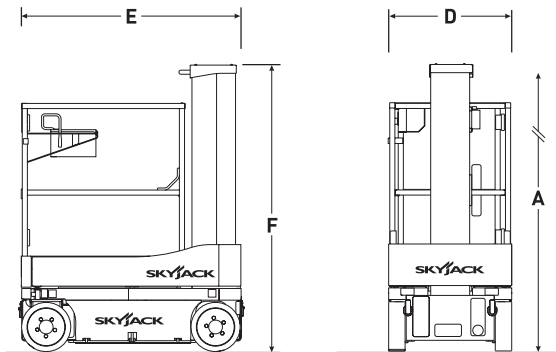

SKYJACK SJ 12

Pylväsnostin

Lavakorkeus (A)	3,65 m
Maks. kuorma	227 kg
Kuljetuspituus (E)	1,40 m
Kuljetuskorkeus (F)	1,78 m
Leveys (D)	0,78 m
Työkorin koko	0,69 x 0,86 m
Paino	863 kg
Voimanlähde	akku

Varmista mittatiedot ja haluttu kapasiteetti myyjältä laitetta vuokratessasi.