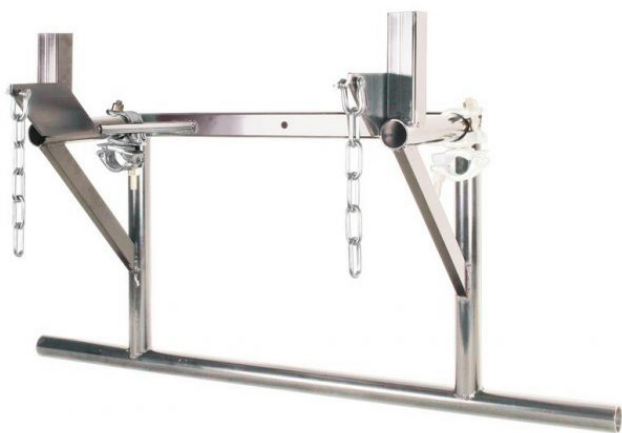

Roskakuilut

hrk.fi HRK KONEVUOKRAAMOT

Roskakuiluputki

Paino 16 kg
Kuljetusmitat p+l 1,1 x 0,51 m

Välisyöttösuppilo

Paino 20 kg
Kuljetusmitat p+l+k 1,1 x 0,9 x 0,9 m

Yläsyöttösuppilo

Paino 25 kg
Kuljetusmitat p+l+k 0,5 x 0,67 x 0,6 m

Ikkuna-/laattakiinnityssarja

Paino 30 kg
Kuljetusmitat p+l+k 1,2 x 0,8 x 1 m

Telinekiinnityssarja

Paino	30 kg
Kuljetusmitat p+l+k	1,2 x 0,8 x 1 m

Nostopuomi

Paino	3,6 kg
Kuljetusmitat p+l+k	0,6 x 0,1 x 0,05 m

Nostovinssi

Paino	22 kg
Kuljetusmitat p+l+k	1,2 x 0,8 x 1 m