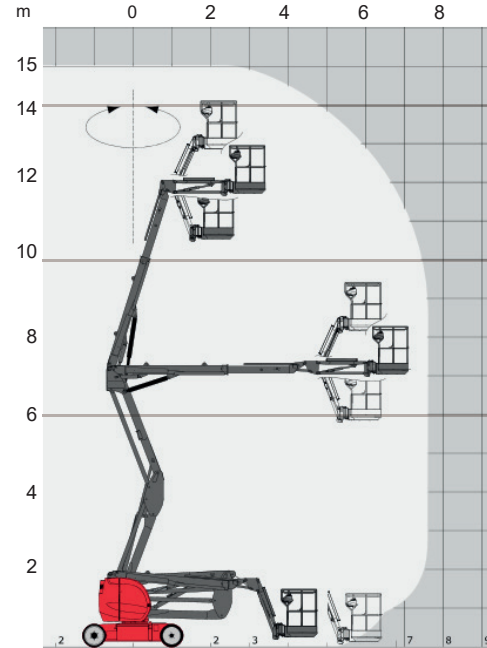

MANITOU 150 AETJ

Ajettava niveleleskooppinostin

Lavakorkeus	13,00 m
Sivu-ulottuma	7,60 m
Maks. kuorma	200 kg
Pituus	6,05 m
Leveys	1,50 m
Kuljetuskorkeus	1,97 m
Työkorin koko	0,96 x 1,20 m
Puomin pyöritys/ Jib-kääntö	355°/+70°
Paino	6700 kg
Voimanlähde	akku, 24V

Varmista mittatiedot ja haluttu kapasiteetti myyjältä laitetta vuokratessasi.