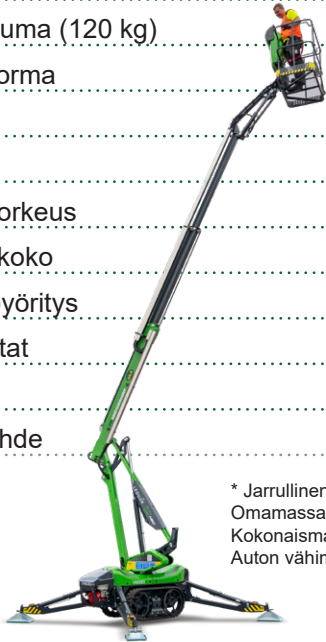

LEGUAN 135 NEO

Ajettava nivelteleskoopinostin

Lavakorkeus	11,4 m
Sivu-ulottuma (250 kg)	6,6 m
Sivu-ulottuma (120 kg)	7,1 m
Maks. kuorma	250 kg / 2 hlöä
Pituus	4,58 m
Leveys	1,33 m
Kuljetuskorkeus	1,93 m
Työkorin koko	1,33 x 0,75 m
Puomin pyöritys	360° yksi kierros
Tuentamitat	3,27 x 3,29 m
Paino	1650 kg
Voimanlähde	sähkö / bensa

* Jarrullinen Te-Ho 2021 traileri	
Omamassa	480 kg
Kokonaismassa	2520 kg
Auton vähimmäisvetokyky	2100 kg

Varmista mittatiedot ja haluttu kapasiteetti myyjältä laitetta vuokratessasi.