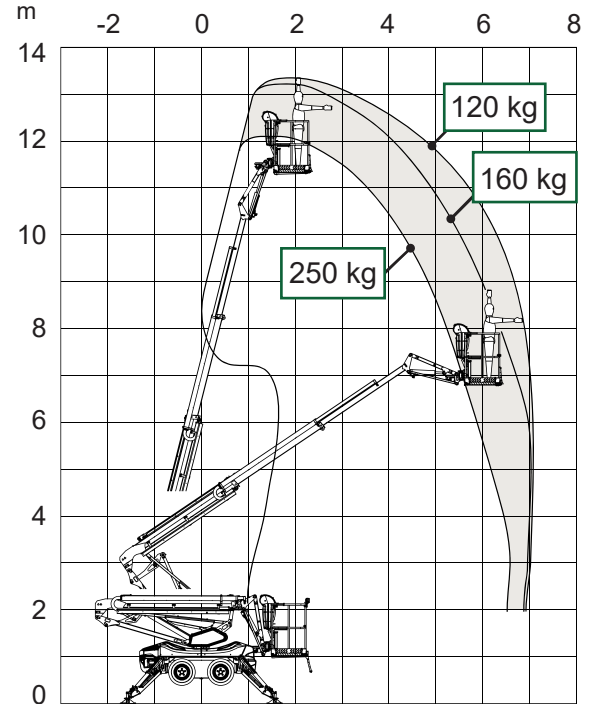

LEGUAN 135 NEO

Ajettava nivelteleskoopinostin

Lavakorkeus	11,4 m
Sivu-ulottuma (250 kg)	6,6 m
Sivu-ulottuma (120 kg)	7,1 m
Maks. kuorma	250 kg / 2 hlöä
Pituus	4,58 m
Leveys	1,33 m
Kuljetuskorkeus	1,93 m
Työkorin koko	1,33 x 0,75 m
Puomin pyöritys	360° yksi kierros
Tuentamitat	3,27 x 3,29 m
Paino	1650 kg
Voimanlähde	sähkö / bensa

* Jarrullinen Te-Ho 2021 traileri	
Omamassa	480 kg
Kokonaismassa	2520 kg
Auton vähimmäisvetokyky	2100 kg

Varmista mittatiedot ja haluttu kapasiteetti myyjältä laitetta vuokratessasi.