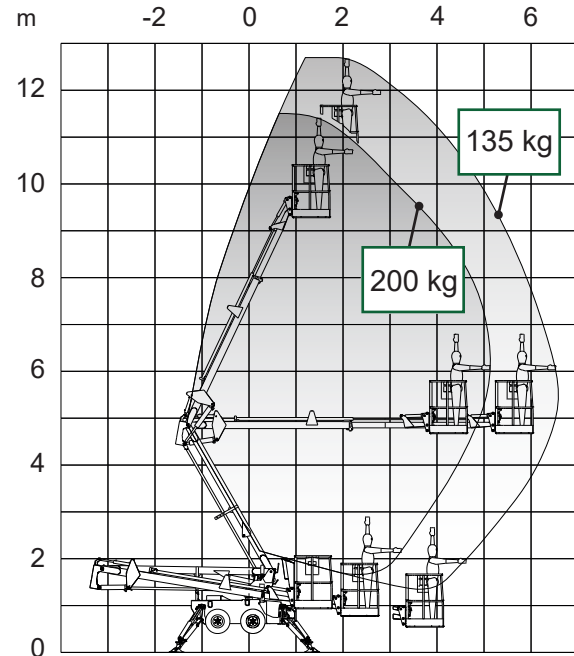

LEGUAN 125M2

Ajettava nivelteleskooppinostin

Lavakorkeus	10,5 m / 9,3 m
Sivu-ulottuma	6,5 m / 5,1 m
Maks. kuorma	135 kg / 200 kg
Kokonaispituus	5,16 m
Leveys	1,3 m
Kuljetuskorkeus	1,84 m
Työkorin koko	1,2 x 0,75 m
Puomin pyöritys	360° yksi kierros
Tuentamitat	2,94 x 2,89 m
Paino	1700 kg
Voimanlähde	sähkö / bensa

Varmista mittatiedot ja haluttu kapasiteetti myyjältä laitetta vuokratessasi.