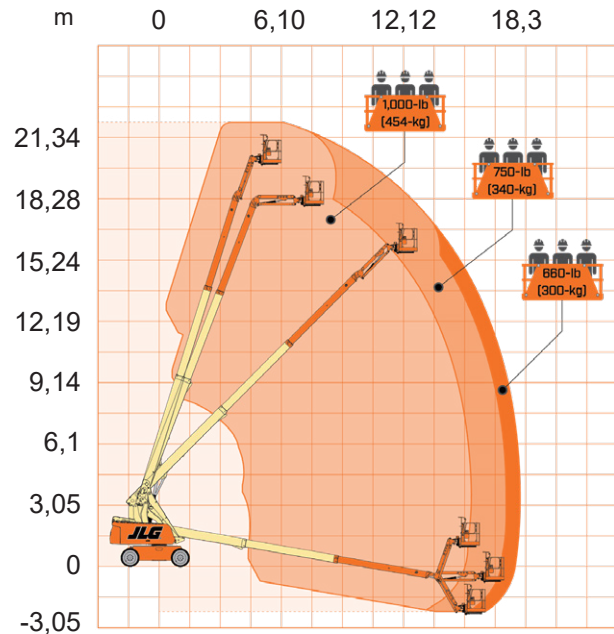

JLG 660SJ HC3

Ajettava nivelteleskoopinostin

Lavakorkeus	20 m
Sivu-ulottuma	17,4 m
Maks. kuorma	300 kg / 454 kg
Pituus	10,79 m
Leveys	2,49 m
Kuljetuskorkeus	2,58 m
Työkorin koko	0,91 x 2,44 m
Puomin pyöritys	360° jatkuva
Jib pystysuunta	131°(+71°/-60°)
Paino	13282 kg
Voimanlähde	diesel
Polttoainetankki	117 l

Varmista mittatiedot ja haluttu kapasiteetti myyjältä laitetta vuokratessasi.