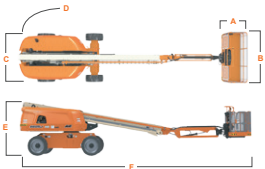

JLG 660SJ HC3

Ajettava nivelteleskoopinostin

Lavakorkeus	20 m
Sivu-ulottuma	17,4 m
Maks. kuorma	300 kg / 454 kg
Pituus	10,79 m
Leveys	2,49 m
Kuljetuskorkeus	2,58 m
Työkorin koko	0,91 x 2,44 m
Puomin pyöritys	360° jatkuva
Jib pystysuunta	131°(+71°/-60°)
Paino	13282 kg
Voimanlähde	diesel
Polttoainetankki	117 l