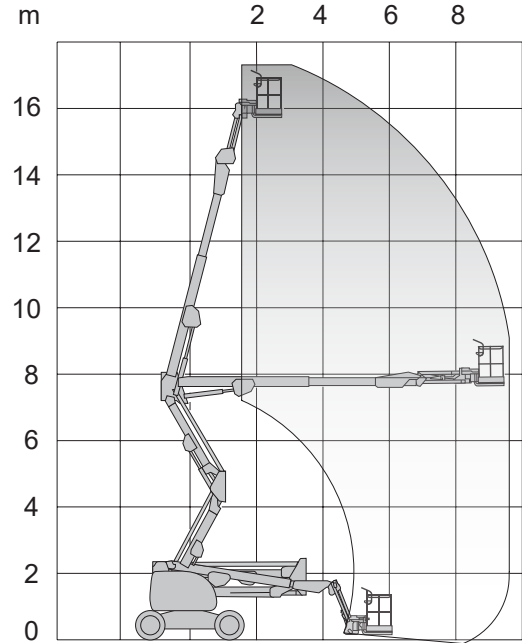

# JLG 510 AJ

## Ajettava nivelteleskooppinostin

Lavakorkeus	15,81 m
Sivu-ulottuma	9,48 m
Maks. kuorma	230 kg
Pituus	7,68 m
Leveys	2,26 m
Kuljetuskorkeus	2,30 m
Työkorin koko	0,76 x 1,83 m
Puomin pyörittys	360° yksi kierros
Paino	7300 kg
Voimanlähde	diesel