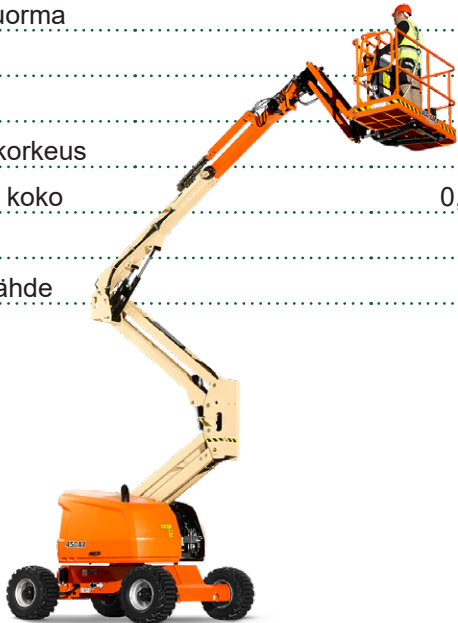

JLG 450 AJ

Ajettava nivelteleskoopinostin

Lavakorkeus	13,70 m
Sivu-ulottuma	7,47 m
Maks. kuorma	230 kg
Pituus	6,71 m
Leveys	1,98 m
Kuljetuskorkeus	2,24 m
Työkorin koko	0,76 x 1,83 m
Paino	7420 kg
Voimanlähde	diesel