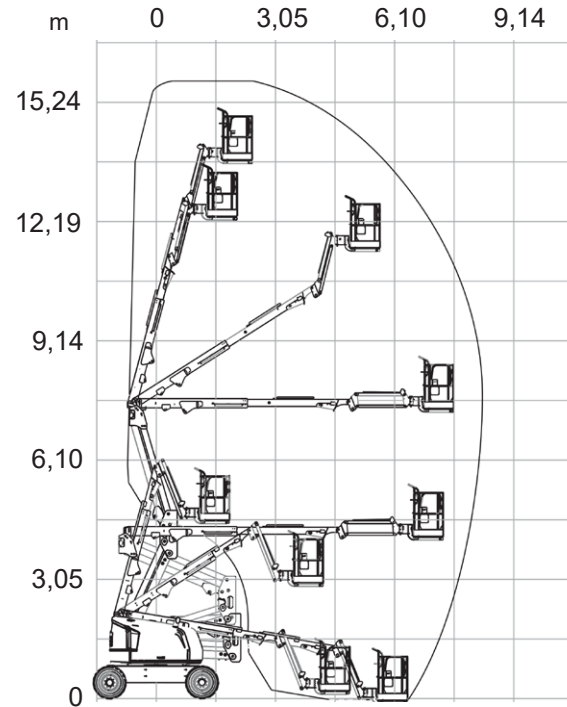

JLG 450 AJ

Ajettava nivelteleskoopinostin

Lavakorkeus	13,70 m
Sivu-ulottuma	7,47 m
Maks. kuorma	230 kg
Pituus	6,71 m
Leveys	1,98 m
Kuljetuskorkeus	2,24 m
Työkorin koko	0,76 x 1,83 m
Paino	7420 kg
Voimanlähde	diesel

Varmista mittatiedot ja haluttu kapasiteetti myyjältä laitetta vuokratessasi.