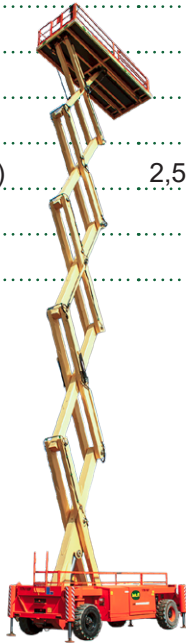

# HOLLAND LIFT M-250 DL25

## Saksinostin

Lavakorkeus (A)	25 m
Maks. kuorma	1000 kg
Kuljetuspituus (B)	6,57 m
Kuljetuskorkeus (D)	3,89 m
Leveys (C)	2,65 m
Työkorin koko (jatkettuna)	2,5 x 6,15 m (8,25 m)
Paino	21910 kg
Voimanlähde	diesel