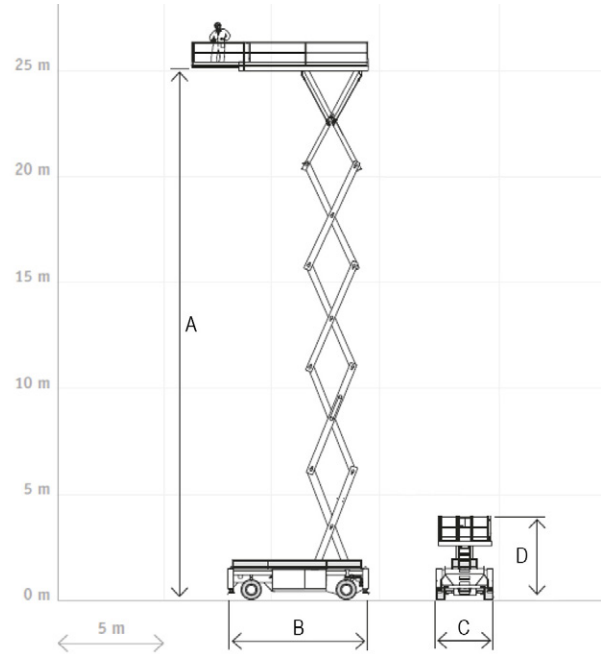

# HOLLAND LIFT M-250 DL25

## Saksinostin

Lavakorkeus (A)	25 m
Maks. kuorma	1000 kg
Kuljetuspituus (B)	6,57 m
Kuljetuskorkeus (D)	3,89 m
Leveys (C)	2,65 m
Työkorin koko (jatkettuna)	2,5 x 6,15 m (8,25 m)
Paino	21910 kg
Voimanlähde	diesel