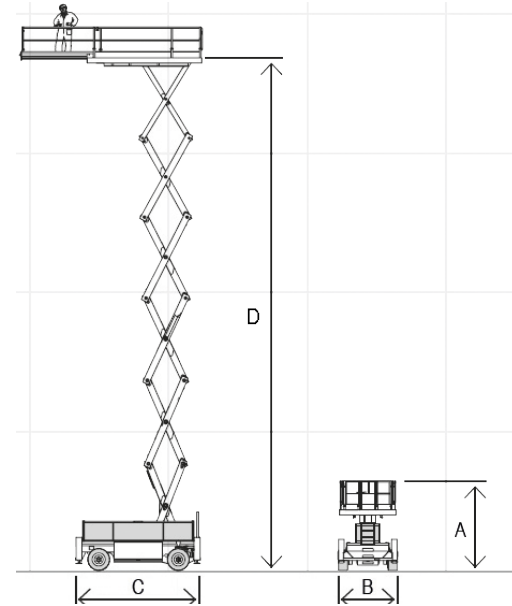

HOLLAND LIFT HL-220 H25

Saksinostin

Lavakorkeus (D)	19,7 m
Maks. kuorma	750 kg
Kuljetuspituus (C)	4,85 m
Kuljetuskorkeus (A)	3 m
Leveys (B)	2,45 m
Työkorin koko (jatkettuna)	2,3 x 4,5 m (7 m)
Paino	12920 kg
Voimanlähde	hybridi