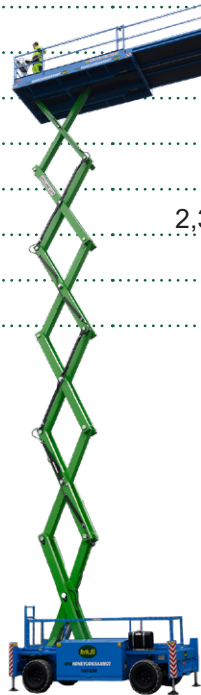

HOLLAND LIFT HL-220 H25

Saksinostin

Lavakorkeus (D)	19,7 m
Maks. kuorma	750 kg
Kuljetuspituus (C)	4,85 m
Kuljetuskorkeus (A)	3 m
Leveys (B)	2,45 m
Työkorin koko (jatkettuna)	2,3 x 4,5 m (7 m)
Paino	12920 kg
Voimanlähde	hybridi