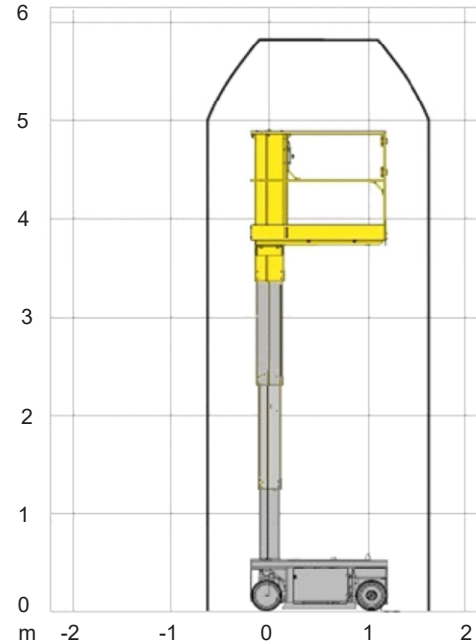

HAULOTTE STAR 6

Pylväsnostin

Lavakorkeus	3,8 m
Maks. kuorma	230 kg
Kuljetuspituus	1,4 m
Kuljetuskorkeus	1,75 m
Leveys	0,79 m
Työkorin koko	0,77 x 1,38 m
Paino	835 kg
Voimanlähde	akku

Varmista mittatiedot ja haluttu kapasiteetti myyjältä laitetta vuokratessasi.