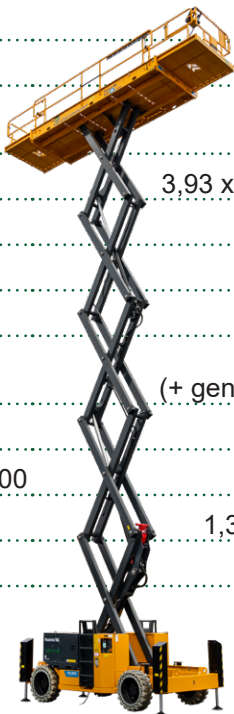

HAULOTTE HS18 E PRO

Saksinostin

Lavakorkeus	16 m
Maks. kuorma	750 kg
Maks. kuorma (työkorin jatke)	225 kg
Työkorin koko(A,C) (B)	3,93 x 1,89 m (4,94 m)
Kuljetuspituus (F)	4,4 m
Kuljetuskorkeus (D)	3,15 / 2,36 m
Leveys (E)	2,3 m
Paino	8048 kg (+ generaattori 254 kg)
Voimanlähde	hybridi
Dieselgeneraattori P6000	400 V
Mitat	1,36 x 0,6 x 0,77 m
Teho	4,7 kW

*Haulotte P6000 dieselgeneraattoria käytetään ainoastaan akkujen lataamiseen.

Varmista mittatiedot ja haluttu kapasiteetti myyjältä laitetta vuokratessasi.