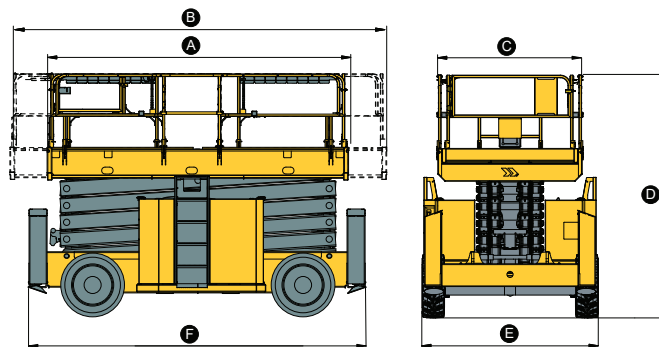

*Haulotte P6000 dieselgeneraattoria käytetään ainoastaan akkujen lataamiseen.