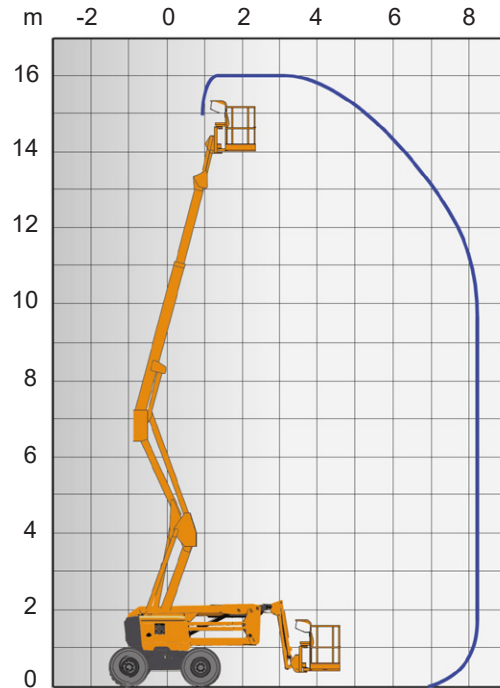

HAULOTTE HA 16RTJ PRO

Ajettava nivelteleskooppinostin

Lavakorkeus	14 m
Sivu-ulottuma	8,3 m
Maks. kuorma	230 kg
Pituus (A), (Kuljetuspituus) (D)	6,75 m (5,05 m)
Leveys (B)	2,30 m
Kuljetuskorkeus (C)	2,40 m
Jib pystysuunta	140 ° (-80 ° / +60 °)
Työkorin koko	0,8 x 1,83 m
Puomin pyöritys	360° jatkuva
Korin kääntö	165 ° (-75 ° / +90 °)
Paino	6650 kg
Voimanlähde	diesel

Varmista mittatiedot ja haluttu kapasiteetti myyjältä laitetta vuokratessasi.