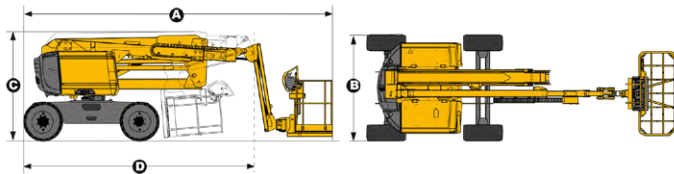

HAULOTTE HA 16RTJ PRO

Ajettava nivelteleskooppinostin

Lavakorkeus	14 m
Sivu-ulottuma	8,3 m
Maks. kuorma	230 kg
Pituus (A), (Kuljetuspituus) (D)	6,75 m (5,05 m)
Leveys (B)	2,30 m
Kuljetuskorkeus (C)	2,40 m
Jib pystysuunta	140 ° (-80 ° / +60 °)
Työkorin koko	0,8 x 1,83 m
Puomin pyöritys	360° jatkuva
Korin kääntö	165 ° (-75 ° / +90 °)
Paino	6650 kg
Voimanlähde	diesel