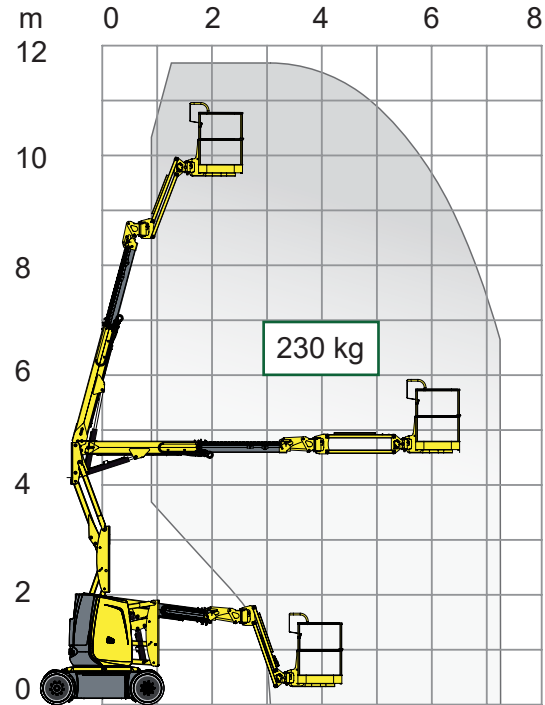

HAULOTTE HA 12 CJ+

Ajettava niveleleskooppinostin

Lavakorkeus	9,68 m
Sivu-ulottuma	7,22 m
Maks. kuorma	230 kg
Pituus	5,64 m
Leveys	1,20 m
Kuljetuskorkeus	2,60 m
Työkorin koko	0,8 x 1,14 m
Puomin pyöritys/Jib-kääntö	355°/180°
Paino	7110 kg
Voimanlähde	akku, 48V

Varmista mittatiedot ja haluttu kapasiteetti myyjältä laitetta vuokratessasi.