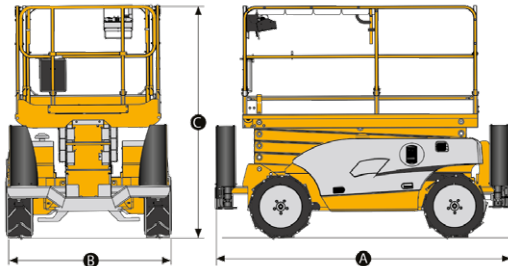

HAULOTTE COMPACT 12 DX

Saksinostin

Lavakorkeus	10 m
Maks. kuorma	450 kg
Kuljetuspituus (A)	3,1 m
Kuljetuskorkeus (C)	2,55 m
Leveys (B)	1,8 m
Työkorin koko	1,45 x 2,5 m
Työkorin jatke	1,2 m
Paino	4080 kg
Voimanlähde	diesel