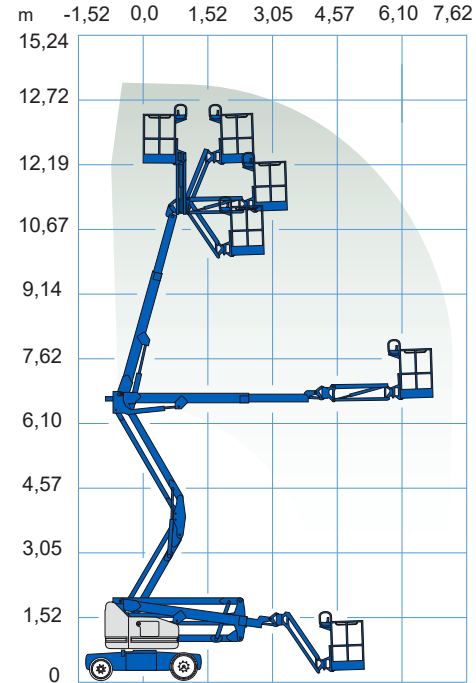

GENIE Z40/23N RJ

Ajettava niveleleskooppinostin

Lavakorkeus	12,32 m
Sivu-ulottuma	6,91 m
Maks. kuorma	227 kg
Pituus	6,53 m
Leveys	1,50 m
Kuljetuskorkeus	1,98 m
Työkorin koko	0,76 x 1,17 m
Puomin pyöritys/ JibPLUS-kääntö vaakasuoraan	355°/180°
Paino	6940 kg
Voimanlähde	akku, 48V

Varmista mittatiedot ja haluttu kapasiteetti myyjältä laitetta vuokratessasi.