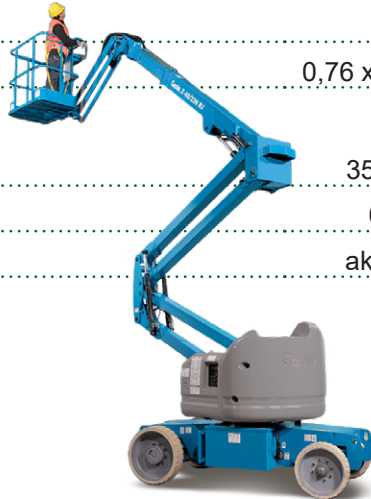

GENIE Z40/23N RJ

Ajettava niveleleskooppinostin

Lavakorkeus	12,32 m
Sivu-ulottuma	6,91 m
Maks. kuorma	227 kg
Pituus	6,53 m
Leveys	1,50 m
Kuljetuskorkeus	1,98 m
Työkorin koko	0,76 x 1,17 m
Puomin pyöritys/ JibPLUS-kääntö vaakasuoraan	355°/180°
Paino	6940 kg
Voimanlähde	akku, 48V