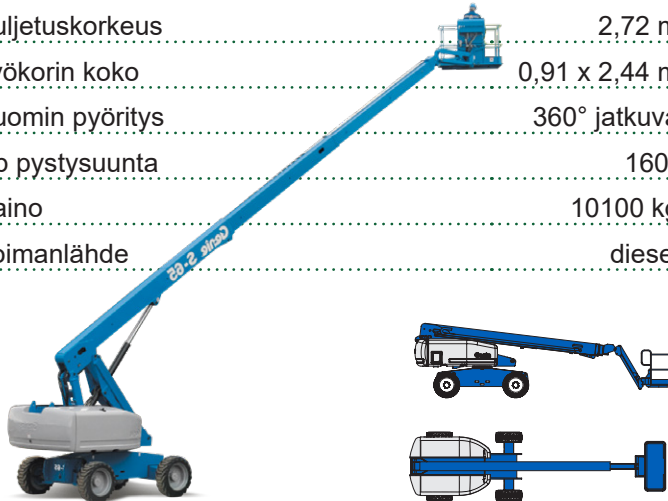

GENIE S-65

Ajettava nivelteleskooppinostin

Lavakorkeus	19,8 m
Sivu-ulottuma	17,1 m
Maks. kuorma	227 kg
Pituus	9,5 m
Leveys	2,49 m
Kuljetuskorkeus	2,72 m
Työkorin koko	0,91 x 2,44 m
Puomin pyöritys	360° jatkuva
Jib pystysuunta	160°
Paino	10100 kg
Voimanlähde	diesel