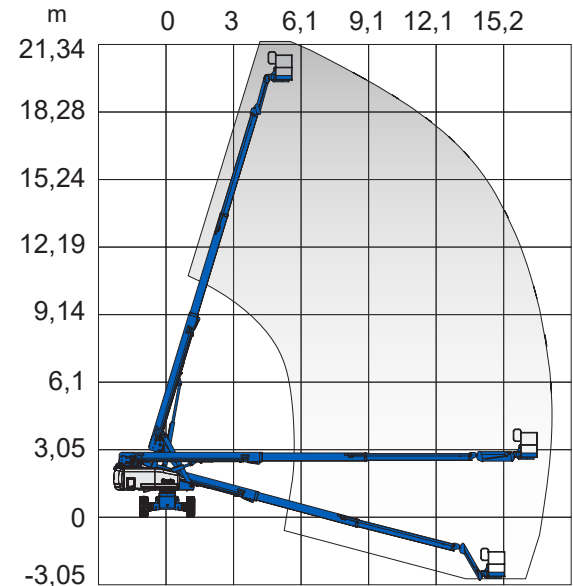

GENIE S-65

Ajettava nivelteleskooppinostin

Lavakorkeus	19,8 m
Sivu-ulottuma	17,1 m
Maks. kuorma	227 kg
Pituus	9,5 m
Leveys	2,49 m
Kuljetuskorkeus	2,72 m
Työkorin koko	0,91 x 2,44 m
Puomin pyöritys	360° jatkuva
Jib pystysuunta	160°
Paino	10100 kg
Voimanlähde	diesel