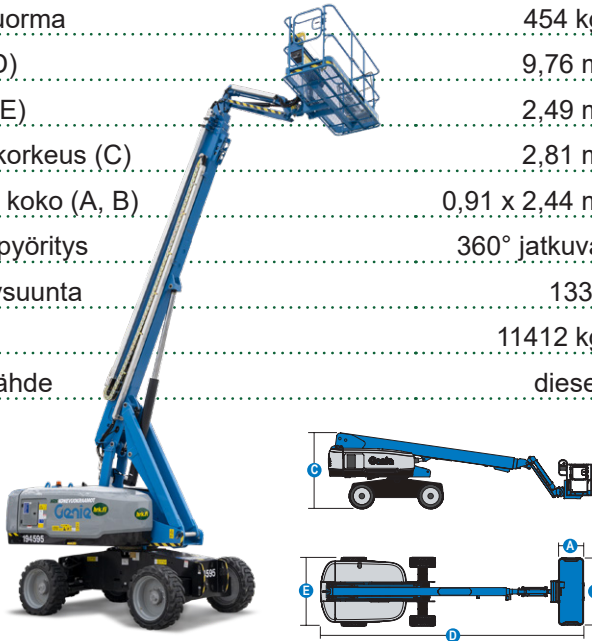

GENIE S-65 XC

Ajettava nivelteleskoopinostin

Lavakorkeus	19,8 m
Maks. sivu-ulottuma 300 kg	16,51 m
Maks. kuorma	454 kg
Pituus (D)	9,76 m
Leveys (E)	2,49 m
Kuljetuskorkeus (C)	2,81 m
Työkorin koko (A, B)	0,91 x 2,44 m
Puomin pyöritys	360° jatkuva
Jib pystysuunta	133°
Paino	11412 kg
Voimanlähde	diesel

Varmista mittatiedot ja haluttu kapasiteetti myyjältä laitetta vuokratessasi.