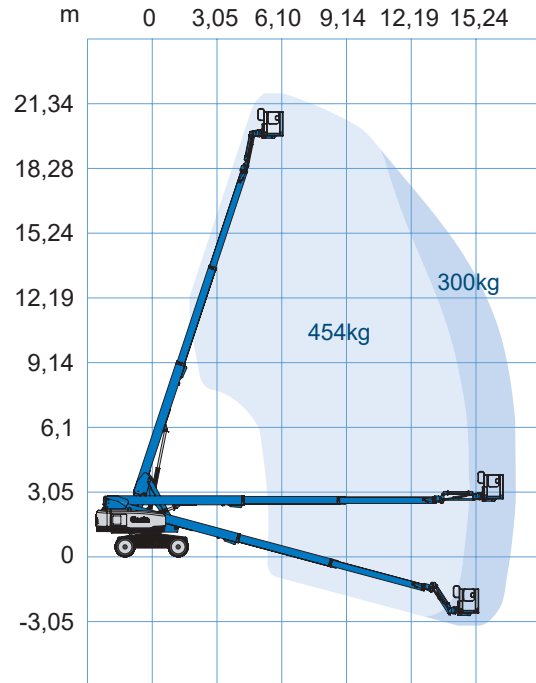

GENIE S-65 XC

Ajettava nivelteleskoopinostin

Lavakorkeus	19,8 m
Maks. sivu-ulottuma 300 kg	16,51 m
Maks. kuorma	454 kg
Pituus (D)	9,76 m
Leveys (E)	2,49 m
Kuljetuskorkeus (C)	2,81 m
Työkorin koko (A, B)	0,91 x 2,44 m
Puomin pyöritys	360° jatkuva
Jib pystysuunta	133°
Paino	11412 kg
Voimanlähde	diesel

Varmista mittatiedot ja haluttu kapasiteetti myyjältä laitetta vuokratessasi.