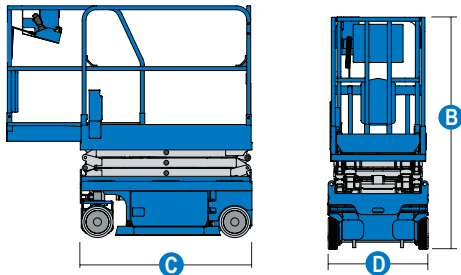

GENIE GS 1432 M

Saksinostin

Lavakorkeus (A)	4,30 m
Maks. kuorma	227 kg
Kuljetuspituus (C)	1,40 m
Kuljetuskorkeus (B)	1,88 m
Leveys (D)	0,81 m
Työkorin koko (jatkettu)	0,77 x 1,40 m (2,00 m)
Paino	900 kg
Voimanlähde	akku 230V