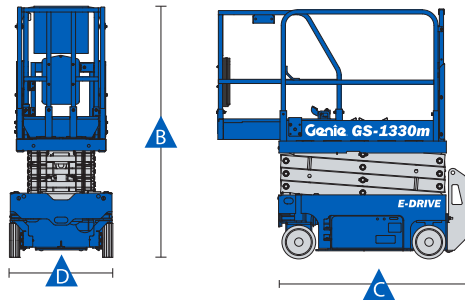

GENIE GS 1330 M

Saksinostin

Lavakorkeus (A)	3,9 m
Maks. kuorma	227 kg
Kuljetuspituus (C)	1,41 m
Kuljetuskorkeus (B)	2,02 m
Leveys (D)	0,78 m
Työkorin koko	0,67 x 1,26 m (1,72 m)
Paino	885 kg
Voimanlähde	akku 230V