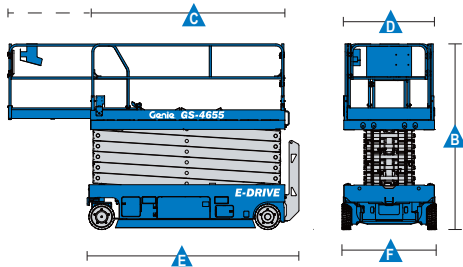

GENIE GS 4655

Saksinostin

| | |
|---|------------------------|
| Lavakorkeus (sisätiloissa) (A) | 14 m |
| Lavakorkeus (ulkona) (A) | 6,55 m |
| Työkorin koko (pidennetty työkori) (C,D) | 1,35 x 2,84 m (4,06 m) |
| Maks. kuorma | 350 kg |
| Maks. kuorma (jatke) | 136 kg |
| Kuljetuspituus (E) | 3,11 m |
| Kuljetuskorkeus (B) | 2,77 / 1,98 m |
| Leveys (F) | 1,41 m |
| Paino | 3711 kg |
| Voimanlähde | akku |