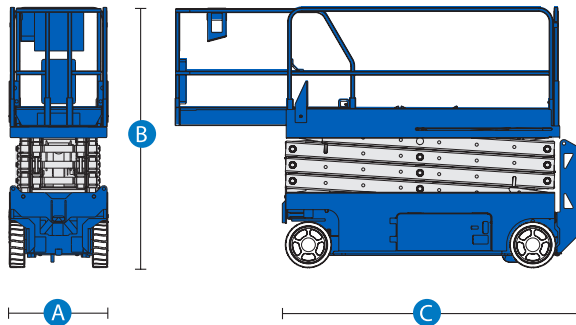

GENIE GS 4047

Saksinostin

Lavakorkeus	12 m
Maks. kuorma	350 kg
Kuljetuspituus (C)	2,44 m
Kuljetuskorkeus (B)	2,54 / 1,88 m
Leveys (A)	1,19 m
Työkorin koko (ulkomitat)	1,19 x 2,26 m (3,18 m)
Paino	3221 kg
Voimanlähde	akku