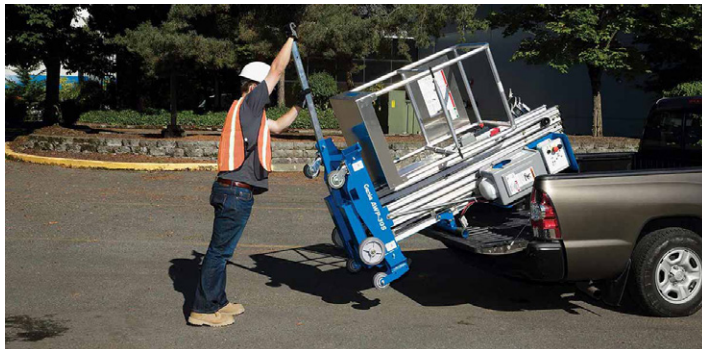

# GENIE AWP-30S

## Työnnettävä pistenostin

Lavakorkeus	9 m
Maks. kuorma	159 kg
Kuljetuspituus	1,35 m
Kuljetuskorkeus	2,01 m
Leveys	0,74 m
Työkorin koko	0,66 x 1,14 m
Paino	355 kg
Voimanlähde	akku

Varmista mittatiedot ja haluttu kapasiteetti myyjältä laitetta vuokratessasi.