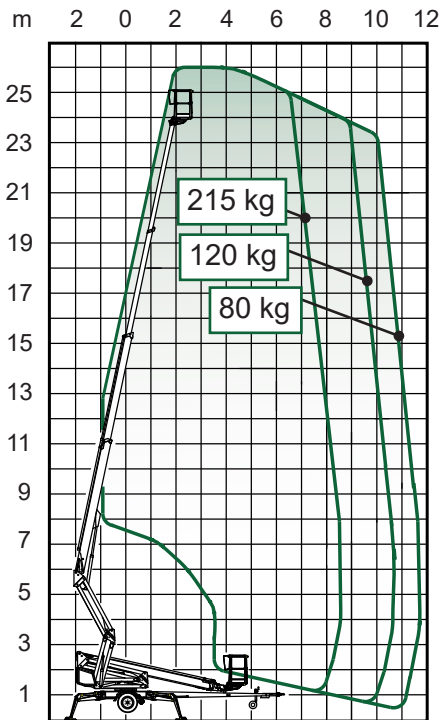

DINO 260XTD

Hinattava nivelteleskooppinostin

Lavakorkeus	24,00 m
Sivu-ulottuma 215 kg/(80kg)	11,70 m
Maks. kuorma	215 kg/
Työkorin koko/kääntyvyys	0,65 x 1,45 m / ± 90°
Kuljetuspituus	8,25 m
Kuljetusleveys	2,04 m
Kuljetuskorkeus	2,43 m
Tuentaleveys	4,40 m
Puomin pyöritys	360° jatkuva
Paino	3370 - 3495 kg
Voimanlähde	230 V/Polttomoottori

Varmista mittatiedot ja haluttu kapasiteetti myyjältä laitetta vuokratessasi.