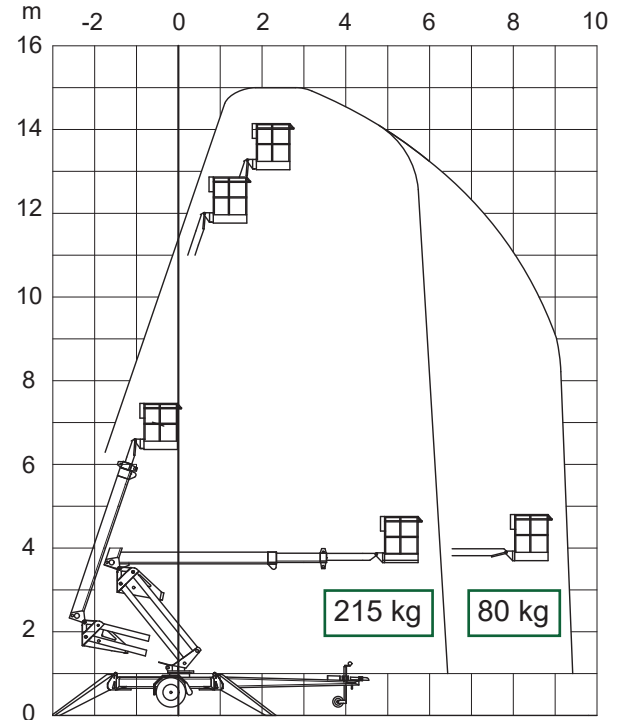

## Hinattava nivelteleskooppinostin

Lavakorkeus	13 m
Sivu-ulottuma 215 kg/ (80kg)	6,5 m / (9 m)
Maks. kuorma	215 kg / 2 hlöä
Työkorin koko	0,8 x 1,25 m
Kuljetuspituus	6,5 m
Kuljetusleveys	1,35 m
Kuljetuskorkeus	2,35 m
Tuentaleveys	4,3 x 4,6 m
Puomin pyörittys	360° jatkuva
Paino	1950 kg
Voimanlähde	230 V/Polttomoottori