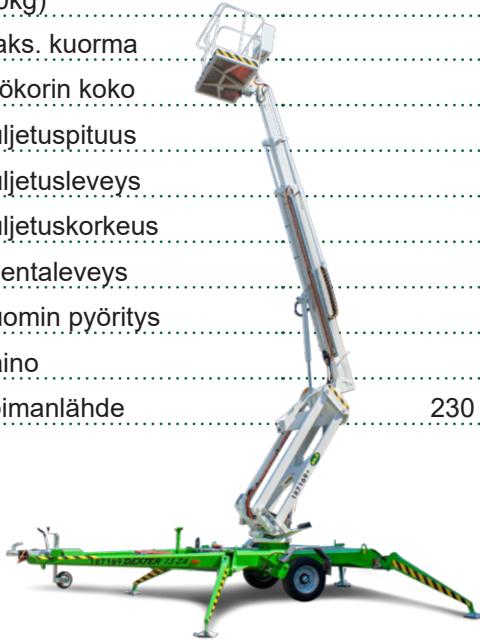

# DEXTER 15ZA

## Hinattava nivelteleskooppinostin

Lavakorkeus	13 m
Sivu-ulottuma 215 kg/ (80kg)	6,5 m / (9 m)
Maks. kuorma	215 kg / 2 hlöä
Työkorin koko	0,8 x 1,25 m
Kuljetuspituus	6,5 m
Kuljetusleveys	1,35 m
Kuljetuskorkeus	2,35 m
Tuentaleveys	4,3 x 4,6 m
Puomin pyörittys	360° jatkuva
Paino	1950 kg
Voimanlähde	230 V/Polttomoottori