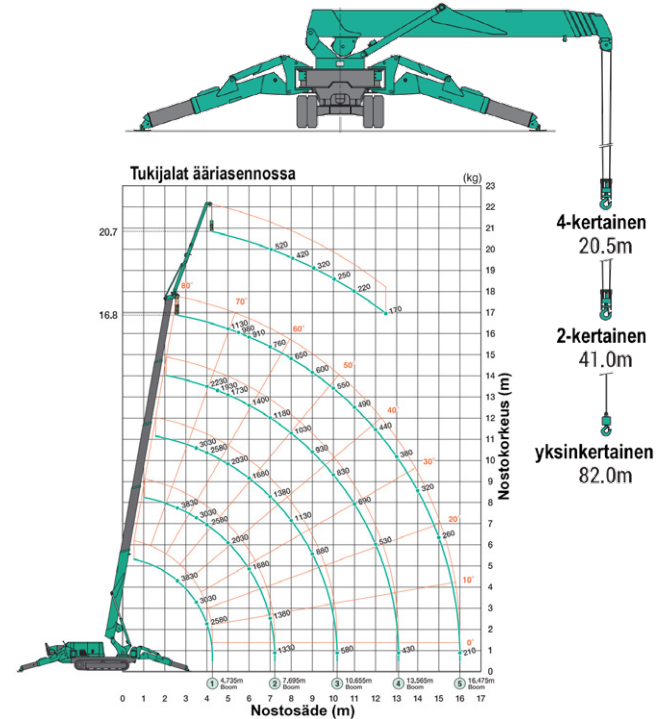

MAEDA MC 405 CRM-E

Mininostin

Pituus	4,98 m
Leveys	1,38 m
Kuljetuskorkeus	1,98 m
Paino	5750 kg
Maks. nostokorkeus	16,8 m
Maks. sivu-ulottuma	16 m / 0,21 ton.
Maks. nostosyvyys	20,5 m
Maks. kuormitus	2,7 m / 3,83 ton.
Tuentaleveys maks./min.	5,22 / 4,24 m
Tuentapituus maks./min.	5,78 / 4,95 m
Siirtonopeus	3,3 km/h
Telojen leveys	0,32 m
Käyttövoima	Diesel / sähkö (380 V)

*Radio-ohjaus, tuentatapa ja köysikertoimet vaikuttavat maksimikuormitukseen.

Varmista mittatiedot ja haluttu kapasiteetti myyjältä laitetta vuokratessasi.