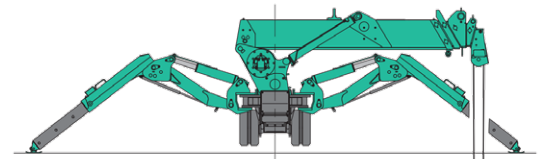

MAEDA MC 285 CRME-3

Mininostin

Pituus	3,28 m
Leveys	0,75 m
Kuljetuskorkeus	1,47 m
Paino	2160 kg
Maks. nostokorkeus	8,7 m
Maks. sivu-ulottuma	8,2 m / 0,15 ton.
Maks. nostosyvyys	10,1 m
Maks. kuormitus	1,4 m / 2,82 ton.
Tuentaleveys maks./min.	4,71 / 2,49 m
Tuentapituus maks./min.	4,78 / 3,23 m
Siirtonopeus	2,2 km/h
Telojen leveys	0,2 m
Käyttövoima	Diesel / sähkö (380 V)

*Radio-ohjaus, tuentatapa ja köysikertoimet vaikuttavat maksimikuormitukseen.

Varmista mittatiedot ja haluttu kapasiteetti myyjältä laitetta vuokrattaessasi.