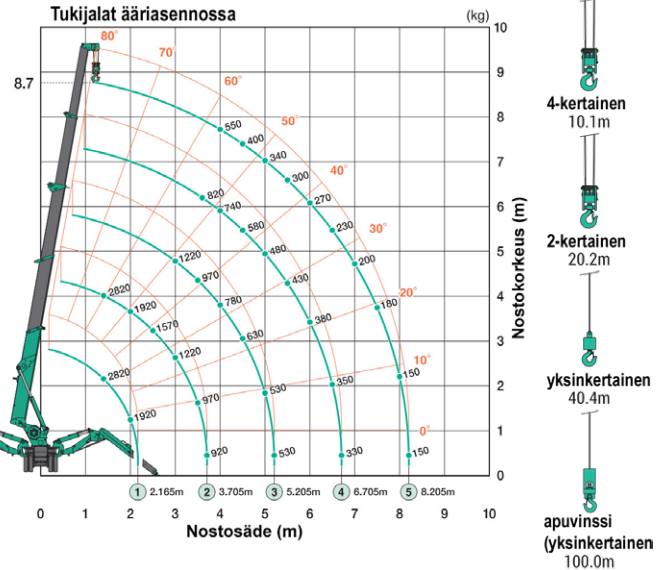

MAEDA MC 285 CRME-3

Mininostin

Pituus	3,28 m
Leveys	0,75 m
Kuljetuskorkeus	1,47 m
Paino	2160 kg
Maks. nostokorkeus	8,7 m
Maks. sivu-ulottuma	8,2 m / 0,15 ton.
Maks. nostosyvyys	10,1 m
Maks. kuormitus	1,4 m / 2,82 ton.
Tuentaleveys maks./min.	4,71 / 2,49 m
Tuentapituus maks./min.	4,78 / 3,23 m
Siirtonopeus	2,2 km/h
Telojen leveys	0,2 m
Käyttövoima	Diesel / sähkö (380 V)

*Radio-ohjaus, tuentatapa ja köysikertoimet vaikuttavat maksimikuormitukseen.

Varmista mittatiedot ja haluttu kapasiteetti myyjältä laitetta vuokrattaessasi.