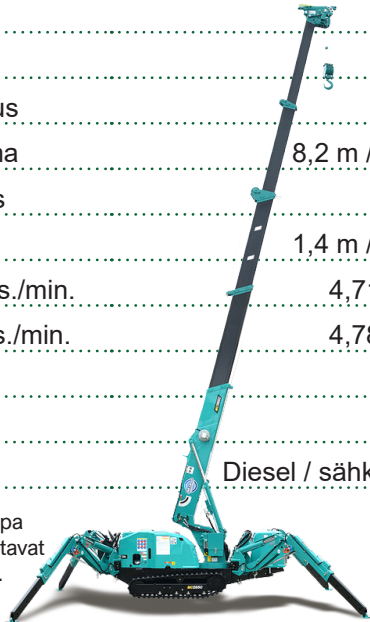

MAEDA MC 285 CRME-3

Mininostin

Pituus	3,28 m
Leveys	0,75 m
Kuljetuskorkeus	1,47 m
Paino	2160 kg
Maks. nostokorkeus	8,7 m
Maks. sivu-ulottuma	8,2 m / 0,15 ton.
Maks. nostosyvyys	10,1 m
Maks. kuormitus	1,4 m / 2,82 ton.
Tuentaleveys maks./min.	4,71 / 2,49 m
Tuentapituus maks./min.	4,78 / 3,23 m
Siirtonopeus	2,2 km/h
Telojen leveys	0,2 m
Käyttövoima	Diesel / sähkö (380 V)

*Radio-ohjaus, tuentatapa ja köysikertoimet vaikuttavat maksimikuormitukseen.

Varmista mittatiedot ja haluttu kapasiteetti myyjältä laitetta vuokrattaessasi.