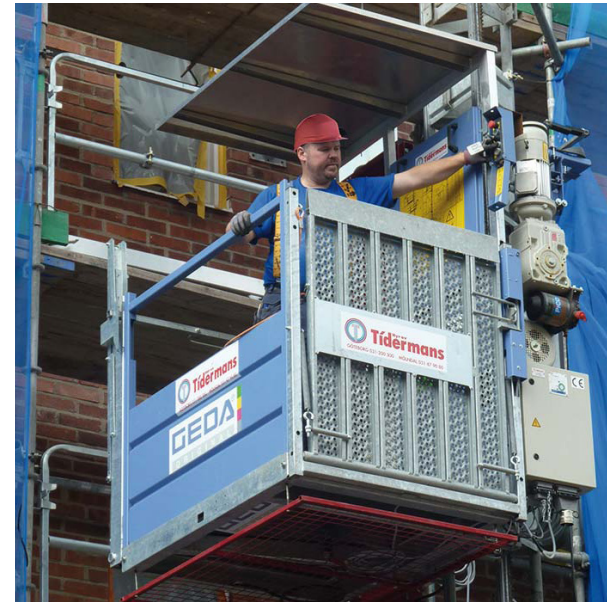

GEDA 300 Z/ZP 2

Henkilötavarahissi

Maks. nostokyky (henkilö)	500 kg/3 hlö
Maks. nostokyky (materiaali)	500 kg
Nostonopeus	9 m/min - 12 m/min
Maks. Nostokorkeus	50 m
Alin käyttölämpötila	- 20°C
Ylin käyttölämpötila	+ 40°C
Kuljetuspituus	1,7 m
Kuljetusleveys	1,8 m
Kuljetuskorkeus	2,5 m
Hissikorin sisämitat	0,96 x 1,32 x 1,1/1,8 m
Kuljetuspaino	750 kg
Käyttömootorin teho	1,9 kW
Käyttövoima	400V / 16A

*Geda 300 Z/ZP nousukaapelin pituus 25 m. Mahdollista asentaa pidempi nousukaapeli lisäveloituksesta.

Varmista mittatiedot ja haluttu kapasiteetti myyjältä laitetta vuokratessasi.