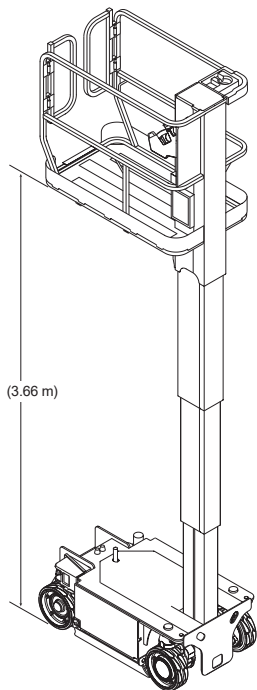

JLG 1230 ES

Lavakorkeus	3,66 m
Maks. kuorma	230 kg
Kuljetuspituus	1,36 m
Kuljetuskorkeus	1,66 m
Leveys	0,76 m
Työkorin koko	0,69 x 1,26 m
Paino	790 kg
Voimanlähde	akku

KANGASALA
Lentolantie 24,
36220 Kangasala
puh. (03) 2772 555