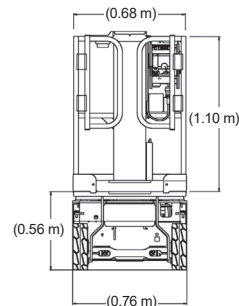

JLG 1230 ES

Lavakorkeus	3,66 m
Maks. kuorma	230 kg
Kuljetuspituus	1,36 m
Kuljetuskorkeus	1,66 m
Leveys	0,76 m
Työkorin koko	0,69 x 1,26 m
Paino	790 kg
Voimanlähde	akku

KANGASALA
Lentolantie 24,
36220 Kangasala
puh. (03) 2772 555