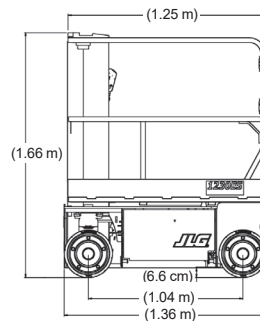

JLG 1230 ES

Lavakorkeus	3,66 m
Maks. kuorma	230 kg
Kuljetuspituus	1,36 m
Kuljetuskorkeus	1,66 m
Leveys	0,76 m
Työkorin koko	0,69 x 1,26 m
Paino	790 kg
Voimanlähde	akku

KANGASALA
Lentolantie 24,
36220 Kangasala
puh. (03) 2772 555