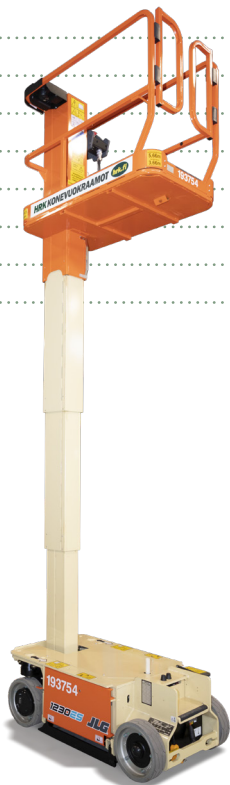

JLG 1230 ES

Lavakorkeus	3,66 m
Maks. kuorma	230 kg
Kuljetuspituus	1,36 m
Kuljetuskorkeus	1,66 m
Leveys	0,76 m
Työkorin koko	0,69 x 1,26 m
Paino	790 kg
Voimanlähde	akku

KANGASALA
Lentolantie 24,
36220 Kangasala
puh. (03) 2772 555