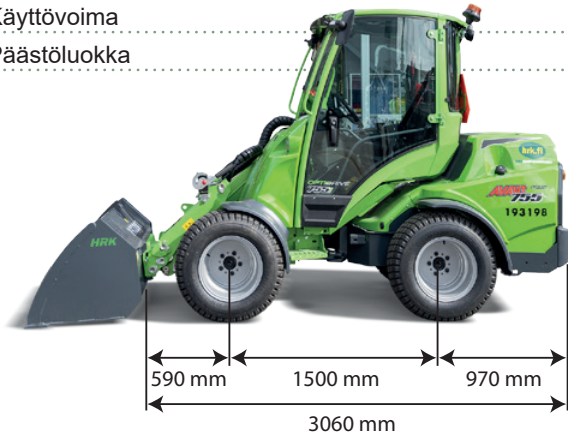

KUORMAIMET

Avant M755

Pituus	3,06 m
Leveys	1,295 m
Korkeus	2,105 m
Paino	1970 kg
Nostokorkeus	3,1 m
Nostovoima	1400 kg
Kääntösäde sisä / ulko	1,24 m / 2,78 m
Nopeus	17 kmh
Teho	57 hv / 42 kW
Käyttövoima	diesel
Päästöluokka	Stage 5