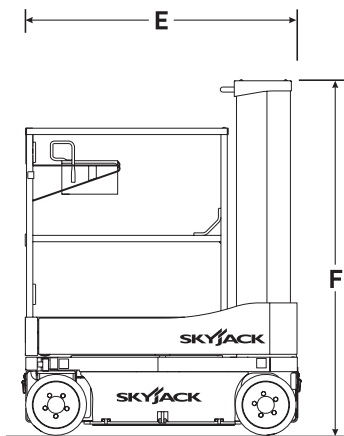

PYLVÄSNOSTIN

Skyjack SJ 12 / SJ 16

	SJ 12	SJ 16
Lavakorkeus (A)	3,65 m	4,75 m
Maks. kuorma	227 kg	227 kg
Kuljetuspituus (E)	1,40 m	1,40 m
Kuljetuskorkeus (F)	1,78 m	1,78 m
Leveys (D)	0,78 m	0,78 m
Työkorin koko	0,69 x 0,86 m	0,69 x 0,86 m
Paino	863 kg	980 kg
Voimanlähde	akku	akku