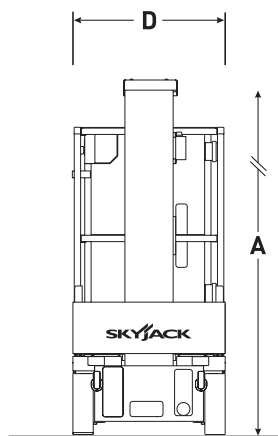

PYLVÄSNOSTIN

Skyjack SJ 12 / SJ 16

	SJ 12	SJ 16
Lavakorkeus (A)	3,65 m	4,75 m
Maks. kuorma	227 kg	227 kg
Kuljetuspituus (E)	1,40 m	1,40 m
Kuljetuskorkeus (F)	1,78 m	1,78 m
Leveys (D)	0,78 m	0,78 m
Työkorin koko	0,69 x 0,86 m	0,69 x 0,86 m
Paino	863 kg	980 kg
Voimanlähde	akku	akku