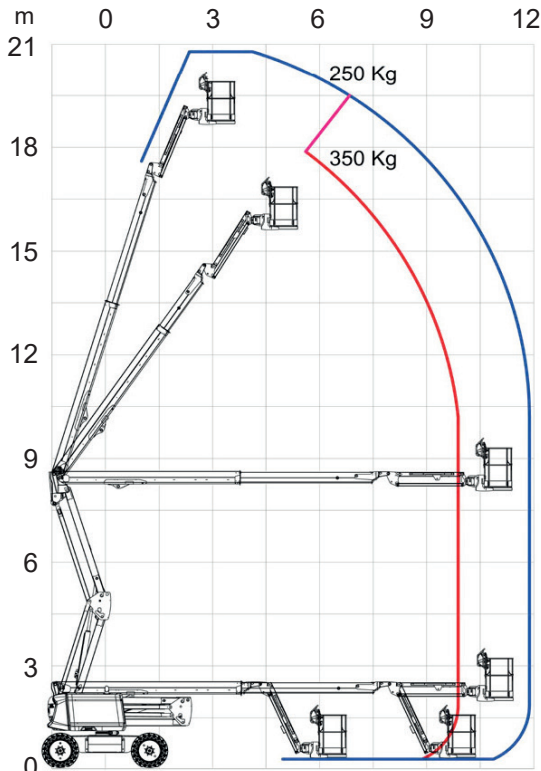

AJETTAVA NIVELTELESKOOPPINOSTIN

Haulotte HA20 LE Pro

Lavakorkeus	18,76 m
Sivu-ulottuma	11,91 m
Maks. kuorma	250 / 350 kg
Pituus (A)	8,54 m
Kuljetuspituus (D)	6,19 m
Leveys (B)	2,41 m
Kuljetuskorkeus (C)	2,5 m
Työkorin koko (F x G)	1,83 x 0,80 m
Puomin pyöritys	360° jatkuva
Paino	9785 kg
Voimanlähde	akku