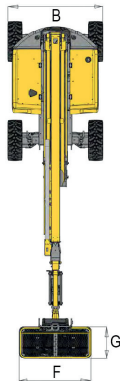

AJETTAVA NIVELTELESKOOPPINOSTIN

Haulotte HA20 LE Pro

Lavakorkeus	18,76 m
Sivu-ulottuma	11,91 m
Maks. kuorma	250 / 350 kg
Pituus (A)	8,54 m
Kuljetuspituus (D)	6,19 m
Leveys (B)	2,41 m
Kuljetuskorkeus (C)	2,5 m
Työkorin koko (F x G)	1,83 x 0,80 m
Puomin pyöritys	360° jatkuva
Paino	9785 kg
Voimanlähde	akku