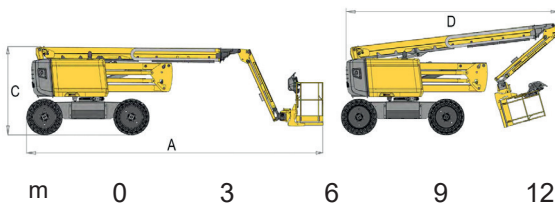

AJETTAVA NIVELTELESKOOPPINOSTIN

Haulotte HA20 LE Pro

Lavakorkeus	18,76 m
Sivu-ulottuma	11,91 m
Maks. kuorma	250 / 350 kg
Pituus (A)	8,54 m
Kuljetuspituus (D)	6,19 m
Leveys (B)	2,41 m
Kuljetuskorkeus (C)	2,5 m
Työkorin koko (F x G)	1,83 x 0,80 m
Puomin pyöritys	360° jatkuva
Paino	9785 kg
Voimanlähde	akku