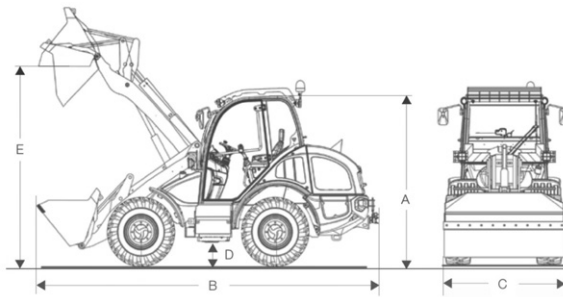

KANGASALA
Lentolantie 24,
36220 Kangasala
puh. (03) 2772 555

PIRKKALA
Tuottotie 7,
33960 Pirkkala
puh. (03) 2772 511

TAMPERE
Messukylänkatu 50,
33700 Tampere
puh. (03) 2773 500
(Ei nostimia)

HÄMEENLINNA
Uuraantie 5,
13600 Hämeenlinna
puh. 020 7789 066

LAHTI
Särmääjänkatu 8,
15520 Lahti
puh. (03) 5262 600

VANTAA
Tuupakantie 5,
01740 Vantaa
puh. 020 7789 060

TURKU
Vajossuonkatu 5A
20360 Turku
puh. 020 7789 069