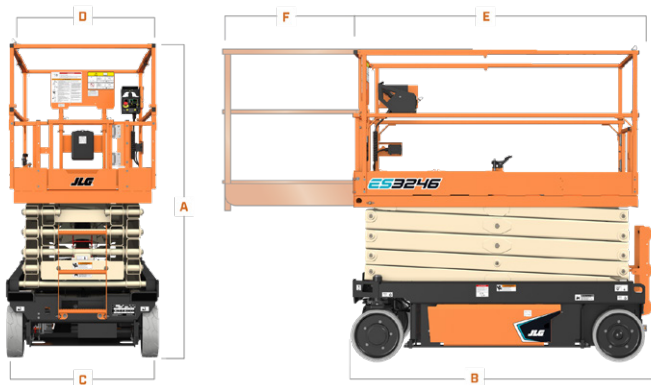

SAKSINOSTIN

JLG ES3246

Lavakorkeus	9,68 m
Maks. kuorma	320 kg
Kuljetuspituus (B)	2,5 m
Kuljetuskorkeus (A)	2,39 m
Leveys (C)	1,17 m
Työkorin koko (D x E) (jatkettu F)	1,1 x 2,1 m (0,91 m)
Paino	2549 kg
Voimanlähde	akku