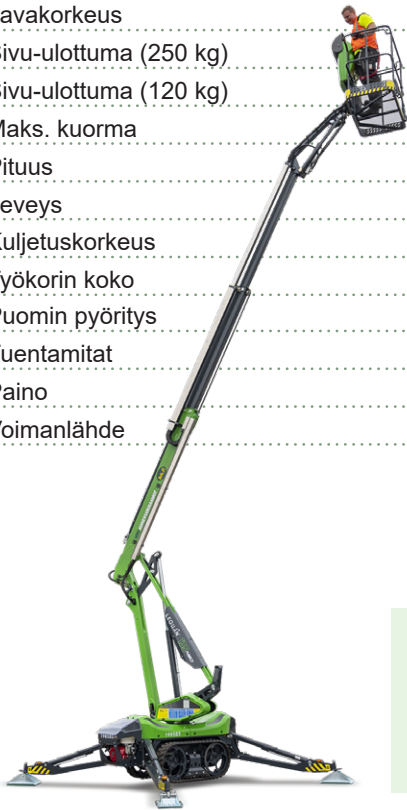

AJETTAVA NIVELTELESKOOPPINOSTIN

Leguan 135 NEO

Lavakorkeus	11,4 m
Sivu-ulottuma (250 kg)	6,6 m
Sivu-ulottuma (120 kg)	7,1 m
Maks. kuorma	250 kg / 2 hlöä
Pituus	4,58 m
Leveys	1,33 m
Kuljetuskorkeus	1,93 m
Työkorin koko	1,33 x 0,75 m
Puomin pyöryty	360° jatkuva
Tuentamitat	3,27 x 3,29 m
Paino	1650 kg
Voimanlähde	sähkö / bensiini

* Jarrullinen Te-Ho 2021 traileri
Omamassa
Kokonaismassa
Auton vähimmäisvetokyky

480 kg
2520 kg
2100 kg

KANGASALA
Lentolantie 24,
36220 Kangasala
puh. (03) 2772 555

PIRKKALA
Tuottotie 7,
33960 Pirkkala
puh. (03) 2772 511