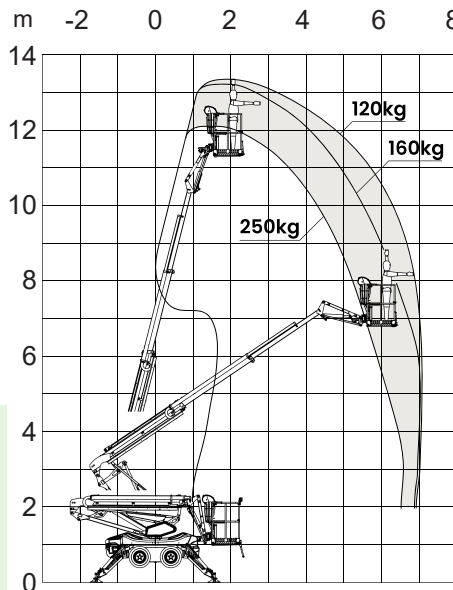

AJETTAVA NIVELTELESKOOPPINOSTIN

Leguan 135 NEO

Lavakorkeus	11,4 m
Sivu-ulottuma (250 kg)	6,6 m
Sivu-ulottuma (120 kg)	7,1 m
Maks. kuorma	250 kg / 2 hlöä
Pituus	4,58 m
Leveys	1,33 m
Kuljetuskorkeus	1,93 m
Työkorin koko	1,33 x 0,75 m
Puomin pyöryty	360° jatkuva
Tuentamitat	3,27 x 3,29 m
Paino	1650 kg
Voimanlähde	sähkö / bensiini

* Jarrullinen Te-Ho 2021 traileri
Omamassa
Kokonaismassa
Auton vähimmäisvetokyky

480 kg
2520 kg
2100 kg

KANGASALA
Lentolantie 24,
36220 Kangasala
puh. (03) 2772 555

PIRKKALA
Tuottotie 7,
33960 Pirkkala
puh. (03) 2772 511