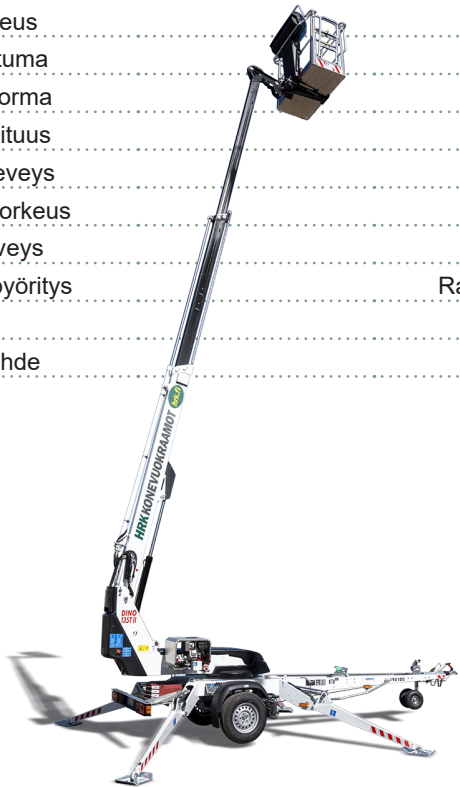

HINATTAVA TELESKOOPPINOSTIN

DINO 135T II

Lavakorkeus	11,5 m
Sivu-ulottuma	9,1 m
Maks. kuorma	215 kg
Kuljetuspituus	6,09 m
Kuljetusleveys	1,79 m
Kuljetuskorkeus	2,16 m
Tuentaleveys	3,8 / 4,2 m
Puomin pyörittys	Rajoittamaton
Paino	1635 kg
Voimanlähde	230 VAC

Kevyt ja vankkarakenteinen nostin, joka on varustettu työmaasiirtoja helpottavalla ajolaitteella. Soveltuu sekä sisä- että ulkokäyttöön.

KANGASALA
Lentolantie 24,
36220 Kangasala
puh. (03) 2772 555

PIRKKALA
Tuottotie 7,
33960 Pirkkala
puh. (03) 2772 511