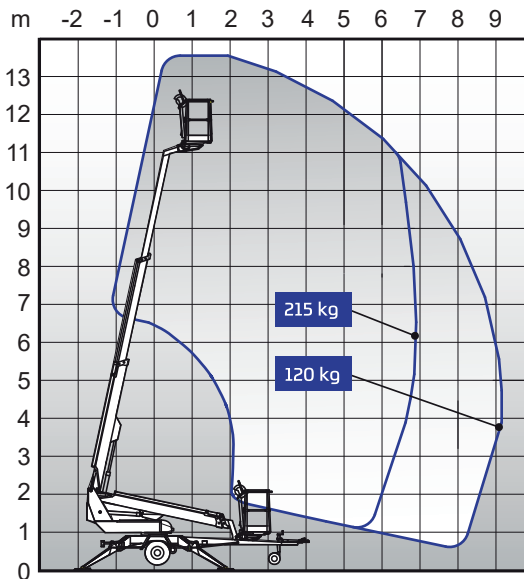

KANGASALA
Lentolantie 24,
36220 Kangasala
puh. (03) 2772 555

PIRKKALA
Tuottotie 7,
33960 Pirkkala
puh. (03) 2772 511

TAMPERE
Messukylänkatu 50,
33700 Tampere
puh. (03) 2773 500
(Ei nostimia)

HÄMEENLINNA
Uuraantie 5,
13600 Hämeenlinna
puh. 020 7789 066

LAHTI
Särmääjänkatu 8,
15520 Lahti
puh. (03) 5262 600

VANTAA
Tuupakantie 5,
01740 Vantaa
puh. 020 7789 060

TURKU
Vajossuonkatu 5A
20360 Turku
puh. 020 7789 069

Hämeen Rakennuskone Oy
HRK KONEVUOKRAAMOT

Varmista mittatiedot ja haluttu kapasiteetti myyjältä laitetta vuokratessasi

www.hrk.fi
etunimi.sukunimi@hrk.fi