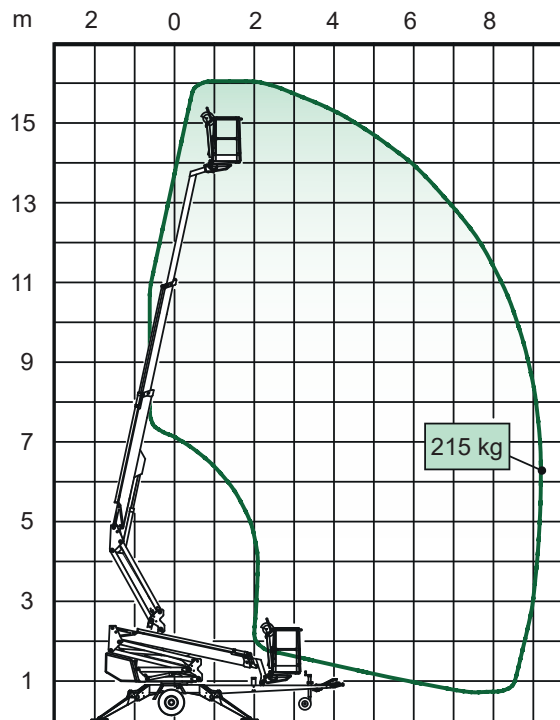

DINO 160XT II

Hinattava nivelpuominostin

Lavakorkeus	14,00 m
Sivu-ulottuma	9,10 m
Maks. kuorma	215 kg
Kuljetuspituus	5,91 m
Kuljetusleveys	1,78 m
Kuljetuskorkeus	2,20 m
Tuentaleveys	3,80 m
Puomin pyöritys	360° jatkuva
Työkorin kääntö	90°
Paino	1950 kg
Voimanlähde	230 V/Polttomoottori

Varmista mittatiedot ja haluttu kapasiteetti myyjältä laitetta vuokratessasi.