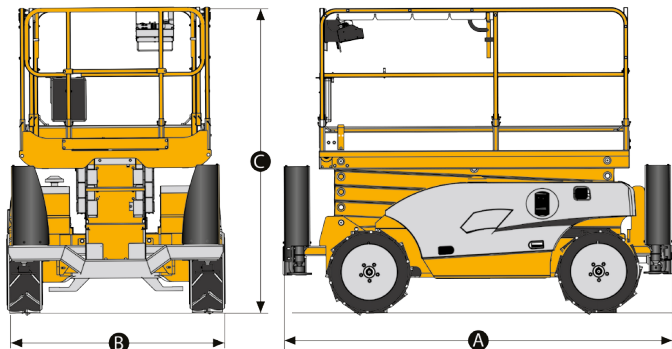

SAKSINOSTIN

Haulotte Compact 12 DX

Lavakorkeus	10 m
Maks. kuorma	450 kg
Kuljetuspituus (A)	3,1 m
Kuljetuskorkeus (C)	2,55 m
Leveys (B)	1,8 m
Työkorin koko	1,45 x 2,5 m
Työkorin jatke	1,2 m
Paino	4080 kg
Voimanlähde	diesel