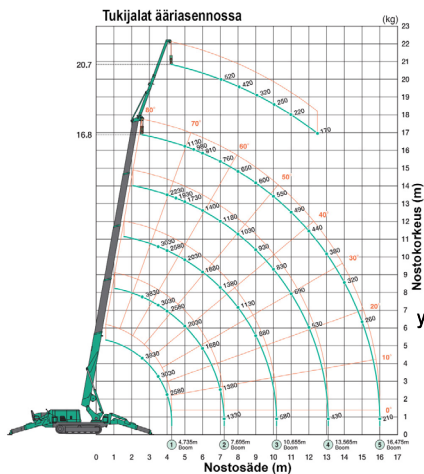

MAEDA MC 405

| | |
|---------------------|--------------------|
| Pituus | 4,98 m |
| Leveys | 1,38 m |
| Korkeus | 1,98 m |
| Paino | 5750 kg |
| Nostokorkeus | 16,8 m |
| Nostovoima | 3830 kg |
| Nopeus | 3,3 km/h |
| Dieselmootorin teho | 21,4 kW / 2400 rpm |
| Sähkämootorin teho | 7,5 kW / 4P 380V |
| Käyttövoima | Diesel / sähkö |

4-kertainen
20.5m

2-kertainen
41.0m

yksinkertainen
82.0m

KANGASALA
Lentolantie 24,
36220 Kangasala
puh. (03) 2772 555

PIRKKALA
Tuottotie 7,
33960 Pirkkala
puh. (03) 2772 511

TAMPERE
Messukylänkatu 50,
33700 Tampere
puh. (03) 2773 500