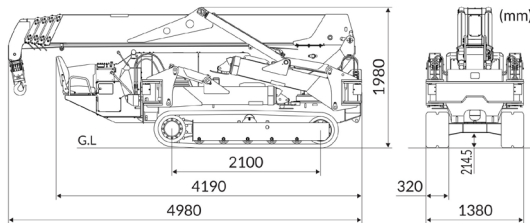

MAEDA MC 405

| | |
|---------------------|--------------------|
| Pituus | 4,98 m |
| Leveys | 1,38 m |
| Korkeus | 1,98 m |
| Paino | 5750 kg |
| Nostokorkeus | 16,8 m |
| Nostovoima | 3830 kg |
| Nopeus | 3,3 km/h |
| Dieselmootorin teho | 21,4 kW / 2400 rpm |
| Sähkämootorin teho | 7,5 kW / 4P 380V |
| Käyttövoima | Diesel / sähkö |

4-kertainen
20.5m

2-kertainen
41.0m

yksinkertainen
82.0m

KANGASALA
Lentolantie 24,
36220 Kangasala
puh. (03) 2772 555

PIRKKALA
Tuottotie 7,
33960 Pirkkala
puh. (03) 2772 511

TAMPERE
Messukylänkatu 50,
33700 Tampere
puh. (03) 2773 500